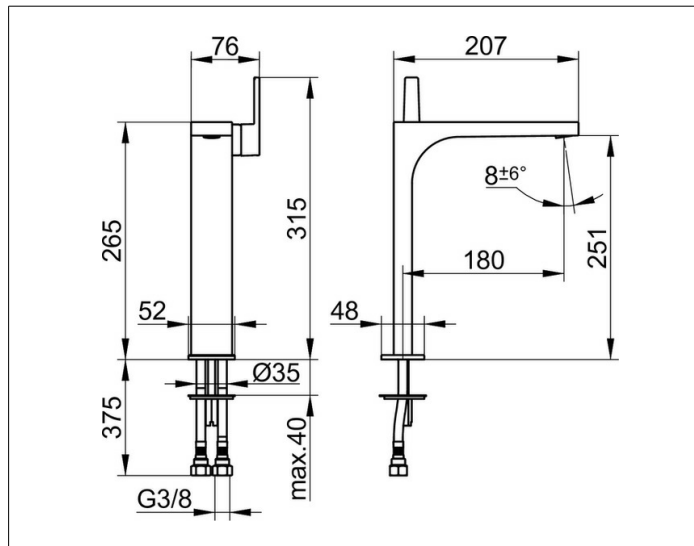

EDITION 11

51102130103 Einhebel-Waschtischmischer 250

PRODUKT

ZEICHNUNG

PRODUKTBESCHREIBUNG

ohne Zugstangen-Ablaufgarnitur,
Einlochmontage mit Schnell-Montage-System,
Mischwasserkartusche mit keramischen Dichtscheiben,
Luftsprudler SLIM SSR M 24x1, Strahlwinkel verstellbar,
Druckschläuche 570 mm, G 3/8 Zoll,
Durchfluss begrenzt auf 7,6 l/min.
geräuschgeprüft

OBERFLÄCHE

Schwarzchrom gebürstet

AUSSCHREIBUNGSTEXT

KEUCO EDITION 11 Einhebel-Waschtischmischer 250, 51102130103
Einhebel-Waschtischmischer mit hochwertiger PVD-Beschichtung,
Schwarzchrom gebürstet, in geradlinigem Design
und klarer, geometrischer Formensprache,
Standmontage, ohne Zugstangen-Ablaufgarnitur,
hochwertige Mischwasserkartusche mit keramischen Dichtscheiben,
seitlicher Bedienhebel,
Einlochmontage mit Schnell-Montage-System für Waschtische,
Luftsprudler SLIM SSR M 24x1, Strahlwinkel verstellbar +/- 6°,
Höhe 315 mm, Auslaufhöhe 251 mm, Ausladung 207 mm,
Wasseranschluss mit flexiblen Druckschläuchen, Länge 420 mm,
Gewindedurchmesser G 3/8 Zoll,
Durchflussmenge begrenzt auf 7,6 l/min.