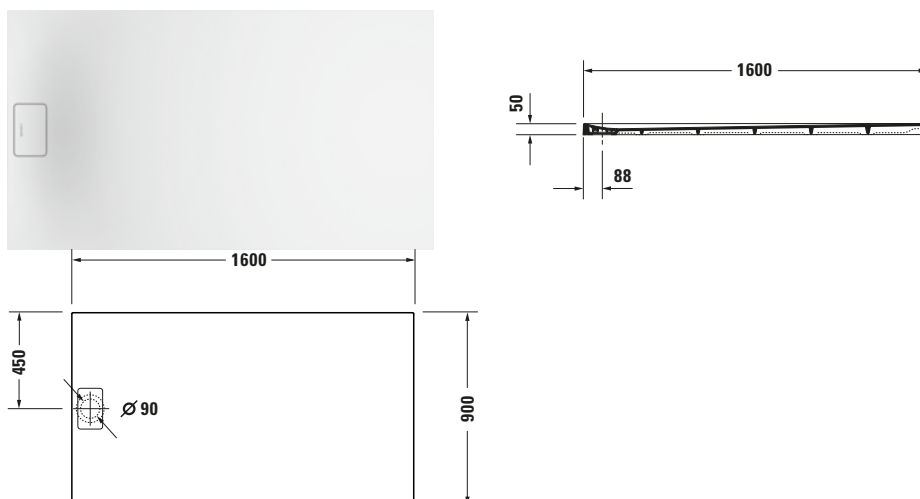

Duschwanne

Basis Angaben	
Langbezeichnung	Duravit Stonetto Duschwanne 1600x900 mm Sand Matt, Bodenbündig, Halbeinbau, Aufgesetzt, Material: Mineralguss, DuroCast UltraResist, Rechteckig – 720218480000000

Vermaßung	
Breite / Länge	1600 mm
Tiefe / Breite	900 mm
Min. Höhe mit Füßen	130 mm
Max. Höhe mit Füßen	150 mm
Höhe mit Wannenträger	120 mm
Durchmesser Ablaufloch	90 mm

Passende Produkte	
Passende Artikel	
	Fußgestell # 791112000000000 Stonetto
	Schalungshilfe # 792805000000000 Universal
	Duschwannenfuß # 790173000000000 Universal
	Wandprofil # 790126000000000 Universal
	Duschwannenablauf # 791243000000000 Universal
	Duschwannenablauf # 7902630000001000 Universal
	Duschwannenablauf # 7902690000001000 Universal
	Abdicht-Set # 7928030000000000 Universal
	Schallschutz-Set # 7913720000000000 Universal

Spezifikationen	
Form	Rechteckig
Rutschfestigkeitsklasse	B
Farbe	
Farbwert	Sand
Glanzgrad	Matt
Material	
Material	Mineralguss
Materialart	DuroCast UltraResist
Montage	
Einbauart	Bodenbündig / Halbeinbau / Aufgesetzt
Ablauf	
Position Ablauf	Seitlich

Beschreibungstexte

	Duravit Stonetto Duschwanne Sand Matt, Designer: EOOS, Form: Rechteckig, Mi- neralguss, DuroCast UltraResist, Einbauart: Bodenbündig, Halb- einbau, Aufgesetzt, Position Ablauf: Seit- lich, Rutschfestig- keitsklasse: B, CE- Kennzeichen-1: EN 14527, EAN Nr.: 4053424689371, Arti- kelgewicht: 40 kg, Ab- messungen (Breite / Länge x Tiefe / Breite x Höhe): 1600 x 900 x 50 mm, Artikel Nr.: 720218480000000, Passende Artikel:
Ausschreibungstext	Duschwannenträger, Fußgestell, Scha- lungshilfe, Duschw- annenfuß, Wandprofil, Duschwannenablauf, Abdicht-Set, Schall- schutz-Set; Artikel Nr.: 792407000000000, 791112000000000, 792805000000000, 790173000000000, 790126000000000, 791243000000000, 790263000001000, 790269000001000, 792803000000000, 791372000000000; Modell Nr.: 792407, 791112, 792805, 790173, 790126, 791243, 790263, 790269, 792803, 791372