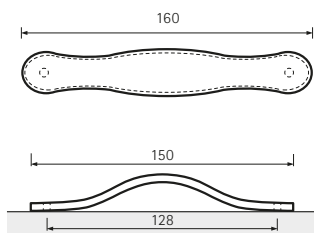

Gela

- 1 Echtleder hellbraun
Light brown leather
Cuir brun clair
Lichtbruin leer

- 2 Echtleder dunkelbraun
Dark brown leather
Cuir brun foncé
Donkerbruin leer

- 3 Echtleder schwarz
Black leather
Cuir noir
Zwart leer

Befestigungssockel siehe Seite 110
For attachment base, see page 110
Socle de fixation voir page 110
Voor bevestigingsvoet zie pagina 110

1	9 113 645	100	
2	9 113 646	100	
3	9 113 647	100	

Galati

- 1 Echtleder hellbraun
Light brown leather
Cuir brun clair
Lichtbruin leer