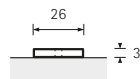

Befestigungssockel siehe Seite 110
For attachment base, see page 110
Socle de fixation voir page 110
Voor bevestigingsvoet zie pagina 110

1	9 113 645	100	
2	9 113 646	100	
3	9 113 647	100	

Galati

- 1 Echtleder hellbraun
Light brown leather
Cuir brun clair
Lichtbruin leer