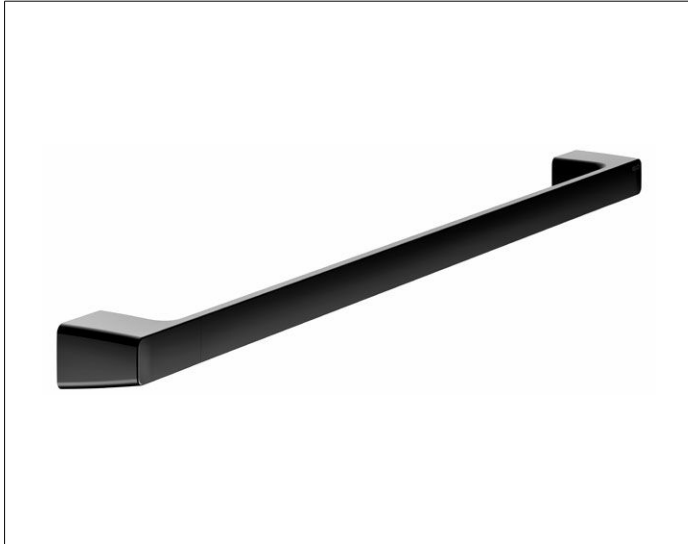

Aveno

14601370800 Badetuchhalter

PRODUKT

ZEICHNUNG

PRODUKTBESCHREIBUNG

inklusive Klebe-Set

OBERFLÄCHE

schwarz matt

ABMESSUNG

800 mm

AUSSCHREIBUNGSTEXT

KEUCO AVENO - Badetuchhalter 800mm - 14601370800
Designstarke und robuste Accessoires-Serie setzt Akzente
Badausstattung zum Kleben - Soft-Square-Grundform ruhige
Wandanbindung ohne zusätzliche Rosette

Breite / \varnothing : 800 mm - Höhe: 43 mm - Ausladung: 63 mm
Achismaß : 770 mm
Material: Metall
Oberfläche: schwarz matt

Das Produkt kann angeschraubt oder angeklebt werden - Verdeckte
Anbringung - inklusive korrosionsfreiem Befestigungs-Set und Klebe-Set