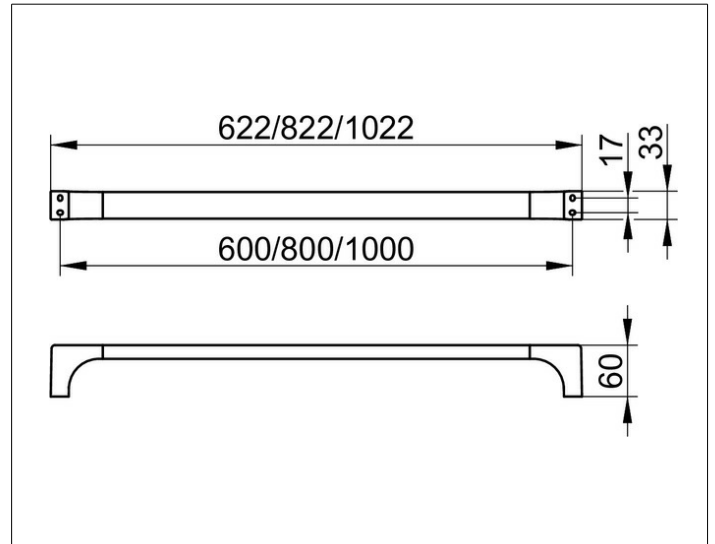

EDITION 11

11101030800 Badetuchhalter

**PRODUKT**

**ZEICHNUNG**

**OBERFLÄCHE**

Bronze gebürstet

**ABMESSUNG**

800 mm

**AUSSCHREIBUNGSTEXT**

KEUCO EDITION 11 Badetuchhalter 11101030800  
 Badetuchhalter mit hochwertiger PVD-Beschichtung,  
 Bronze gebürstet  
 in geradlinigem Design und klarer geometrischer Formensprache  
 antistatisch, leicht zu reinigen  
 Achsmaß 800 mm, bei einer Gesamtbreite von 822 mm  
 Ausladung 60 mm  
 Der Badetuchhalter wird verdeckt angebracht  
 Lieferung inkl. korrosionsfreiem Befestigungsmaterial