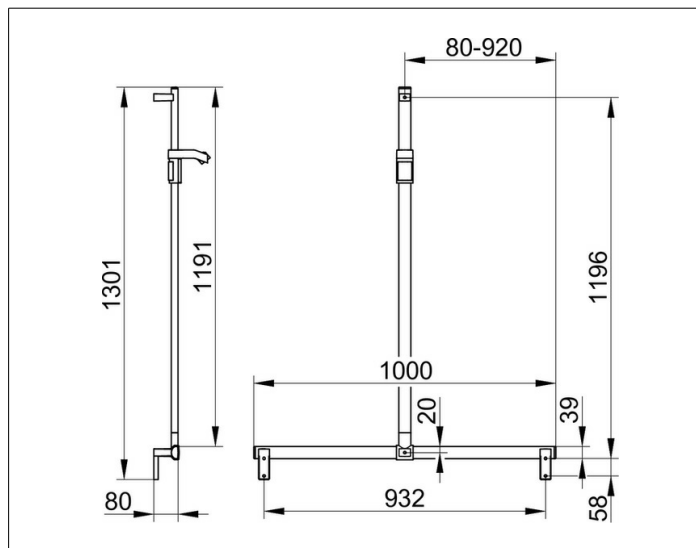

AXESS

35014171013 Duschhandlauf mit Brausestange

PRODUKT

ZEICHNUNG

OBERFLÄCHE

Aluminium silber-eloxiert/verchromt

ABMESSUNG

1000/1301 mm

AUSSCHREIBUNGSTEXT

KEUCO AXESS - Duschhandlauf mit Brausestange - 35014171013
 Barrierefreiheit trifft Design

Duschhandlauf mit Brausestange und Brauseschieber - Die Brausestange ist vor der Montage frei platzierbar - Das Design überzeugt durch seine hohe ergonomische Qualität - Belastbarkeit 115 kg

Breite / ø : 1000 mm - Höhe: 1301 mm - Tiefe: 80 mm

Material: Metall

Oberfläche: Aluminium-silber-eloxiert

Das Produkt wird angeschraubt - Drei verdeckte Befestigungen - Im Lieferumfang enthalten 2x Befestigungs-Set Nr 1

Artikelnummer: 35014171013