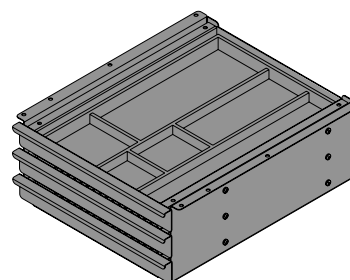

Abmessungen

hettich.com/short/yitr0p7