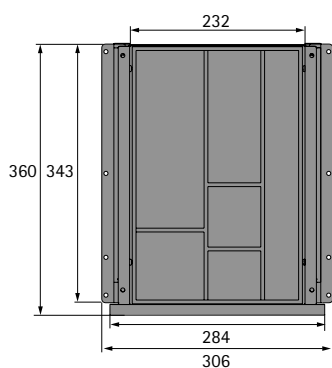

Schubkastenbox Tri Grip

- ▶ Schubkastenelement für einfachen Zugriff unter der Tischplatte
- ▶ Element mit 3 Schubladen
- ▶ Breite 306 mm
- ▶ Tiefe 360 mm
- ▶ Höhe 127 mm
- ▶ Stahl pulverbeschichtet

Set besteht aus:

- ▶ 1 Stück Schubkastenelement
- ▶ 1 Stück Organisationselement Bambus
- ▶ 2 Stück Filzmatte
- ▶ Montagematerial
- ▶ Montageanleitung

Farbe	Bestell-Nr.	VE
silber	9 309 826	1 Set
schwarz	9 309 827	1 Set
weiß	9 309 828	1 Set

Abmessungen

hettich.com/short/yitr0p7