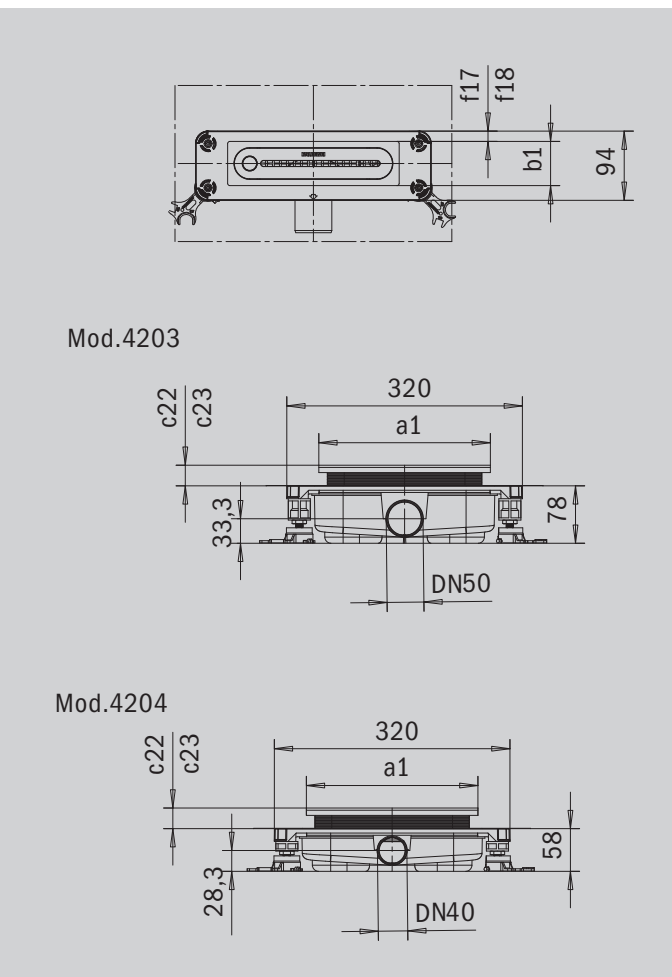

FLOWPOINT ZERO

- Zeitloses Design aus hochwertigem Edelstahl
- Einfache und schnelle Reinigung mit dem KALDEWEI CLICK'N CLEAN® Öffnungsmechanismus
- Flexibel positionierbar direkt vor der Wand oder mittig im Duschbereich
- Wandseitiger Aufbau von $\geq 14,5 \text{ mm} \pm 3 \text{ mm}$.
Bodenseitiger Aufbau von 11 mm bis 28 mm
- Perfekt abgestimmt auf die erforderliche FLOWDRAIN HORIZONTAL Ablaufgamituren
- Design by STUDIO AISSLINGER

Abbildung ähnlich

Modell		2410
Äußere Länge [mm]	a_1	233 mm
Äußere Breite [mm]	b_1	60 mm
Fliesenaufbauhöhe min.	c_{22}	11 mm
Fliesenaufbauhöhe max.	c_{23}	28 mm
Abstand bis Wand min.	f_{17}	11,5 mm
Abstand bis Wand max.	f_{18}	18 mm
Länge brutto		275 mm
Breite brutto		155 mm
Höhe brutto		35 mm
Nettogewicht [kg]		0 kg
Bruttogewicht		0 kg
VPE 1 Gewicht		0,3 kg
VPE 1 Mass A		1200 mm
VPE 1 Mass B		800 mm
VPE 1 Mass C		1429 mm
VPE 1 Menge		80 pieces
VPE 1 Verpackungsart		PN