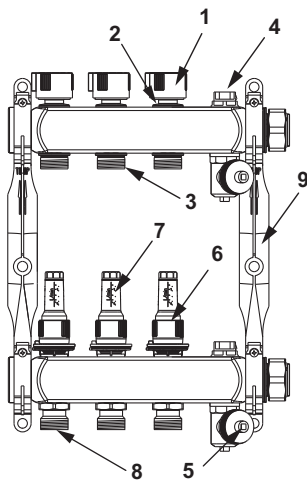

TECEfloor Edelstahl Heizkreisverteiler mit Durchflussanzeige

Artikelnummer: 77310008

Ausführung: 8 Heizkreise

a: 498 mm

b: 454 mm

LE 1: 1 St.

Beschreibung:

Edelstahl Heizkreisverteiler, Heizkreisverteilerbalken mit großem Kammervolumen, Oberfläche poliert, schalldämmende Kunststoffhalter mit Schnellmontagefunktion, mit Überwurfmutter 1" flachdichtend. Integrierte Rücklaufventile mit doppelter O-Ring Dichtung am Ventilstößel, Ventilteller mit O-Ring Dichtung zum dauerhaft sicheren Schließen der Heizkreise, absperrbare Durchflussmesser 0,2-5,0 l/min. mit Arretierung gem. EN 1264-4.

SLQ güteüberwacht und kompatibilitätsgeprüft. Jeder Verteiler 100 % auf Dichtheit und Funktion geprüft.

Made in Germany

Vertriebsdaten:

Produktname: TECEfloor Edelstahlvert. HKV 8 mit DFA SLQ, poliert, 1" IG flachdichtend

Warengruppe: 770

Produktgruppe: 1007700030

Ersatzteile:

1	77990062	Handkappe Rücklaufventil
2	77990052	Rücklaufventil
3	77990072	Anschlussnippel Rücklauf
4	77990061	Entlüfter G 1/2" für Verteiler
5	77990060	KFE-Hahn 1/2" für Verteiler
6	77990051	Vorlaufventil mit Durchflussanzeige
7	77990070	Schauglas Durchflussmesser, 0,5-4,0 l/min
	77990098	Schauglas Durchflussmesser, 0,2-5,0 l/min
8	77990071	Anschlussnippel Vorlauf
9	77990053	Verteilerhalterset