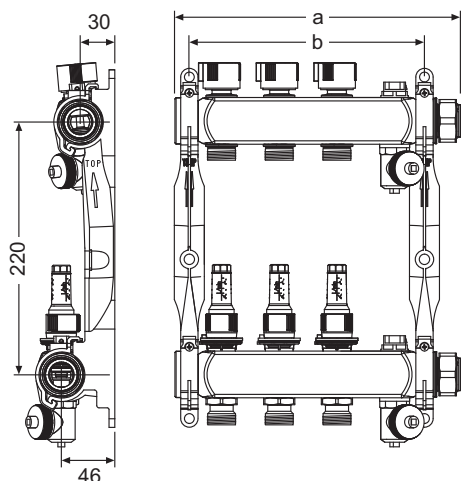

TECEfloor Edelstahl Heizkreisverteiler mit Durchflussanzeige

Artikelnummer: 77310008

Ausführung: 8 Heizkreise

a: 498 mm

b: 454 mm

LE 1: 1 St.

Beschreibung:

Edelstahl Heizkreisverteiler, Heizkreisverteilerbalken mit großem Kammervolumen, Oberfläche poliert, schalldämmende Kunststoffhalter mit Schnellmontagefunktion, mit Überwurfmutter 1" flachdichtend. Integrierte Rücklaufventile mit doppelter O-Ring Dichtung am Ventilstößel, Ventilteller mit O-Ring Dichtung zum dauerhaft sicheren Schließen der Heizkreise, absperrbare Durchflussmesser 0,2-5,0 l/min. mit Arretierung gem. EN 1264-4.

SLQ güteüberwacht und kompatibilitätsgeprüft. Jeder Verteiler 100 % auf Dichtheit und Funktion geprüft.

Made in Germany

Vertriebsdaten:

Produktname: TECEfloor Edelstahlvert. HKV 8 mit DFA SLQ, poliert, 1" IG flachdichtend

Warengruppe: 770

Produktgruppe: 1007700030

Ersatzteile:

1	77990062	Handkappe Rücklaufventil
2	77990052	Rücklaufventil
3	77990072	Anschlussnippel Rücklauf
4	77990061	Entlüfter G 1/2" für Verteiler
5	77990060	KFE-Hahn 1/2" für Verteiler
6	77990051	Vorlaufventil mit Durchflussanzeige
7	77990070	Schauglas Durchflussmesser, 0,5-4,0 l/min
	77990098	Schauglas Durchflussmesser, 0,2-5,0 l/min
8	77990071	Anschlussnippel Vorlauf
9	77990053	Verteilerhalterset