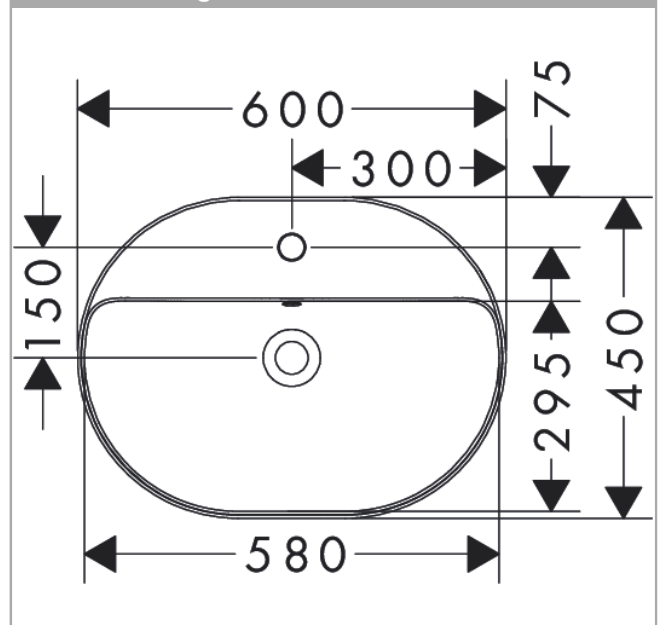

Xuniva U

Aufsatzwaschtisch 600/450 mit Hahnloch und Überlauf, SmartClean

Oberfläche: **Weiss** Artikelnummer: **61080450**

Beschreibung

Merkmale

- Material: Keramik
- Außenmaße Becken: 600x450x130 mm (BxTxH)
- Beckeninnenhöhe: 95 mm
- SmartClean: schmutzabweisende Glasur
- mit einem Hahnloch
- mit Überlauf
- ohne Ablaufgarnitur
- Einbauart: Aufsatz
- mit Befestigungsmaterial
- Passend für Xelu Waschtischunterschranke mit Konsole
- Überlaufklasse: CL25

Artikeldetails

TEAM-Nr. 234399.100.241

Preis exkl. MwSt. 419.00 CHF

Technologie

Designpreise

Produktabbildung

Maßzeichnung

Xuniva U

Aufsatzwaschtisch 600/450 mit Hahnloch und Überlauf, SmartClean

Oberfläche: Weiss Artikelnummer: 61080450

Einbaubeispiel