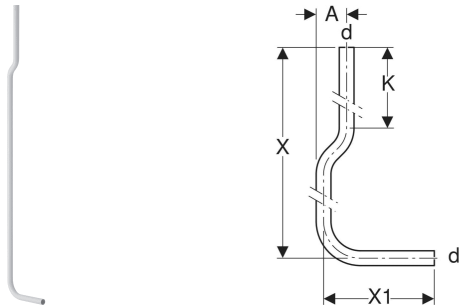

# Geberit Spülbogen 90°, 156 x 24 cm, gekröpft

## VERWENDUNGSZWECKE

- Zum Verbinden von hochhängenden Geberit AP-Spülkästen mit einer WC-Keramik

## TECHNISCHE DATEN

Werkstoff

PVC

## LIEFERUMFANG

- Spülbogen 90°
- 2 Rohrbänder

Art.-Nr.	Farbe / Oberfläche	d, Ø mm	arc °	A cm	X cm	X1 cm	K cm	VE1 St.	VE2 St.
119.504.11.1	weiß-alpin	32	90	6.5	156	24	27	1	20