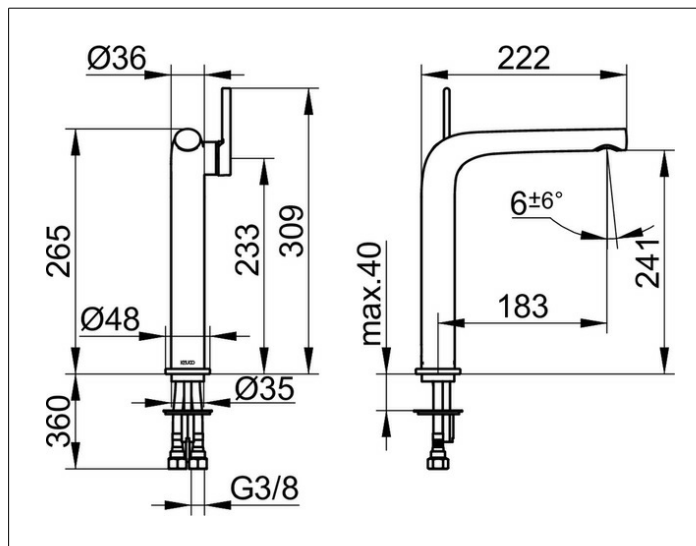

**EDITION 400**

**51502030102 Einhebel-Waschtischmischer 240**

**PRODUKT**

**ZEICHNUNG**

**PRODUKTBESCHREIBUNG**

ohne Zugstangen-Ablaufgarnitur,  
Einlochmontage mit Schnell-Montage-System,  
Mischwasserkartusche mit keramischen Dichtscheiben,  
Luftsprudler SLIM SSR M 24x1, Strahlwinkel verstellbar,  
Druckschläuche 435 mm, G 3/8 Zoll,  
Durchfluss begrenzt auf 7,6 l/min.  
geräuschgeprüft

**OBERFLÄCHE**

Bronze gebürstet

**AUSSCHREIBUNGSTEXT**

KEUCO Edition 400 Einhebel-Waschtischmischer 240, 51502030102  
Einhebel-Waschtischmischer mit hochwertiger PVD-Beschichtung,  
Bronze gebürstet, in skulpturaler Formensprache,  
Standmontage, ohne Zugstangen-Ablaufgarnitur,  
hochwertige Mischwasserkartusche mit keramischen Dichtscheiben,  
seitlicher Bedienhebel,  
Einlochmontage mit Schnell-Montage-System für Waschtische,  
verdeckt integrierter Luftsprudler SLIM SSR M 24x1,  
Strahlwinkel verstellbar +/-6°,  
sichtbare Höhe 265 mm, Auslaufhöhe 241 mm, Ausladung 222 mm,  
Wasseranschluss mit flexiblen Druckschläuchen,  
Länge 435 mm, G 3/8 Zoll,  
Durchflussmenge begrenzt auf 7,6 l/min.