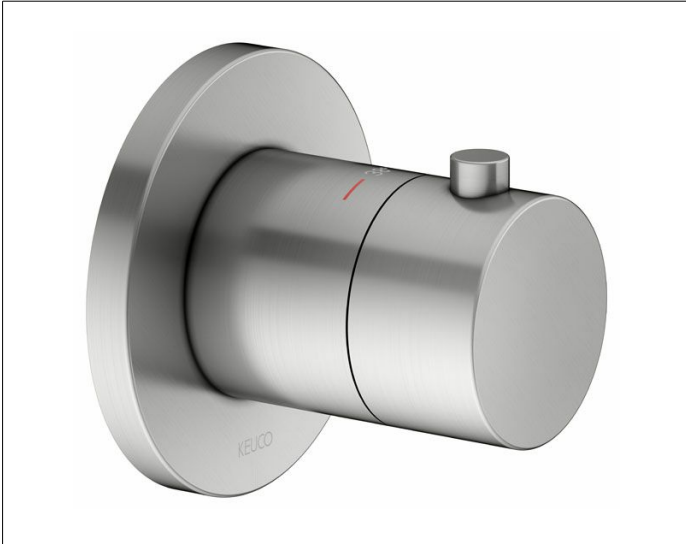

IXMO

59553210001 Thermostataratur UP DN 15

PRODUKT

ZEICHNUNG

PRODUKTBESCHREIBUNG

Fertigset bestehend aus:
Griff, Hülse und Rosette (rund)
passend für UP Funktionseinheit Art.-Nr. 59553 000070
geräuschgeprüft

OBERFLÄCHE

Edelstahl-finish

AUSSCHREIBUNGSTEXT

KEUCO IXMO Thermostataratur UP DN15, 59553210001
Thermostataratur in Oberfläche Edelstahl-Finish,
für Dusche und Wanne aus entzinkungsarmen Messing,
mit runder Rosette, frei positionierbar,
mit eingebauter Vorrichtung für vertauschte Wasserwege,
integrierter Einbautiefenausgleich von 80 - 110 mm,
hochwertige Temperaturregeleinheit, Sicherheitssperre bei 38°,
Fertigset bestehend aus:
Griff, Hülse, Rosette (rund),
Rosettendurchmesser 90 mm, Stärke 10mm,
Gesamtausladung 80mm,
passend für UP Funktionseinheit Art.-Nr. 59553000070