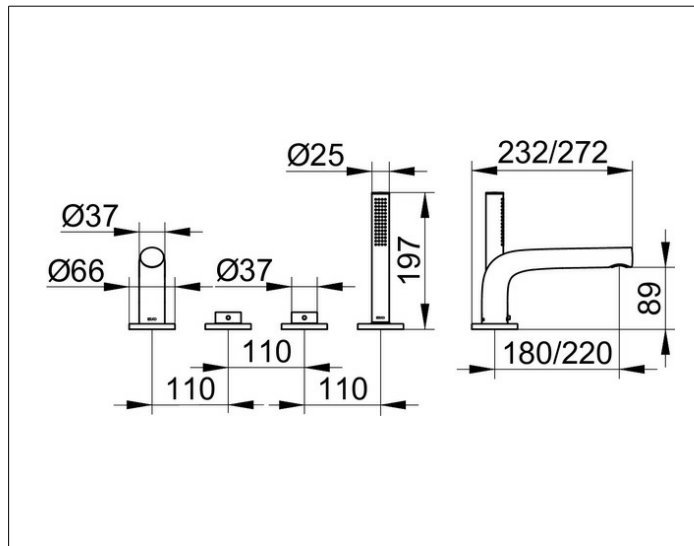

Edition 400

51530030100 Wannenmischer

PRODUKT

ZEICHNUNG

PRODUKTBESCHREIBUNG

4-Loch Wannenrandmontage
 Luftsprudler SLIM SSR M 24x1, Strahlwinkel verstellbar,
 Keramikventile für Temperaturverstellung
 und Mengenregulierung,
 versenkbare Handbrause mit 1500 mm Auszugsschlauch,
 Druckschläuche M 12x1 x G 1/2 x 600 mm,
 eigensicher gegen Rückfließen, geräuschgeprüft

OBERFLÄCHE

Bronze gebürstet

ABMESSUNG

Ausladung 180 mm

AUSSCHREIBUNGSTEXT

KEUCO Edition 400 Wannenmischer, 51530030100
 Einhebel-Wannenmischer mit hochwertiger PVD-Beschichtung,
 Bronze gebürstet, in skulpturaler Formensprache,
 4-Loch Wannenrandmontage,
 Durchflussklasse BB, Luftsprudler SLIM SSR M 24x1,
 Strahlwinkel verstellbar +/-6°,
 Keramikventil für Temperaturverstellung
 und Ventil für Mengenregulierung,
 versenkbare Handbrause mit 1500 mm Auszugsschlauch,
 Breite 396 mm, Höhe 118 mm, Gesamtausladung 232 mm,
 Wasseraustritt bei 180 mm,
 Druckschläuche M 12x1 x G 1/2 x 600 mm,
 eigensicher gegen Rückfließen

Hinweis:
 Passender Montageblock Art.-Nr. 51130000070