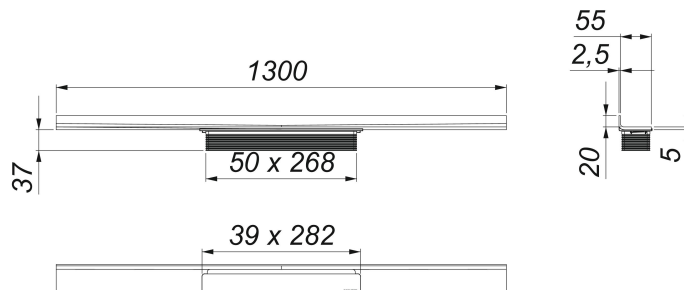

Duschrinne CeraWall Select Edelstahl matt, 1300 mm

Artikelnummer: 536457

GTIN: 4001636536457

Rabattgruppe: 11

Beschreibung:

Duschrinne CeraWall Select Edelstahl matt, 1300 mm

zum Einbau mit allen Ablaufgehäusen DallFlex 2.0 und CeraFlex. Ablaufschiene mit mehrseitigem Präzisionsgefälle, sichtbar am Übergang zwischen Wand und Boden installiert, geeignet für keramische und Naturstein-Beläge (mit DallFlex 2.0: Boden 8–36 mm, Wand: 8–28 mm; mit CeraFlex: Boden 12–28 mm, Wand 12–28 mm, inkl. Kleberbett und Verbundabdichtung), Länge millimetergenau anpassbar.

AUSFÜHRUNG

- Abdeckung
- selbstklebendes Sicherheitsband S 3 mit Schnittschutzarmierung aus Edelstahl zum Schutz der Flächenabdichtung und Schalldämmband zur Entkoppelung vom Baukörper
- Montagezubehör und Positionierhilfen
- Bauschutzabdeckung

MATERIAL

Edelstahl 1.4301, massiv 5 mm, matt satiniert, Belastungsklasse K 3 (300 kg)

Bestellhinweis CeraWall Select:

Bitte Ablaufgehäuse CeraFlex, DallFlex oder Duschelement DallFlex Wall + Duschrinne CeraWall Select bestellen!