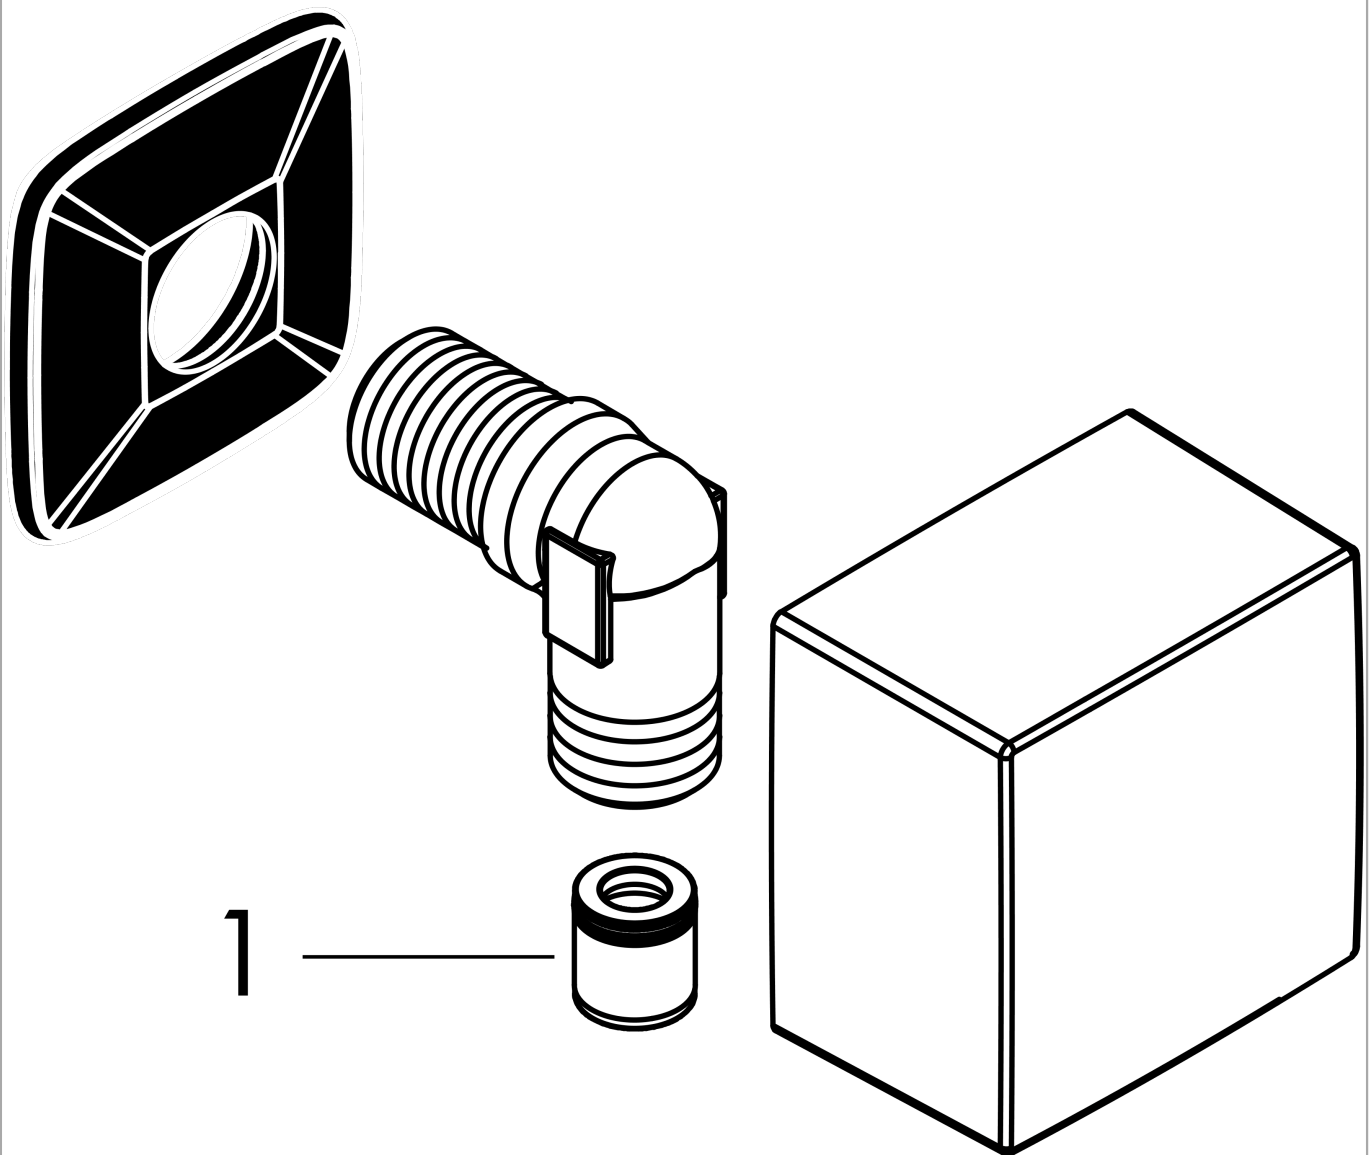

#### Maßzeichnung

**FixFit**  
**Wandanschluss Square mit Rückflussverhinderer**  
 Oberfläche: **Matt Black** Artikelnummer: **26455670**

Explosionszeichnung

Baujahr: >07/19

**FixFit**

**Wandanschluss Square mit Rückflussverhinderer**