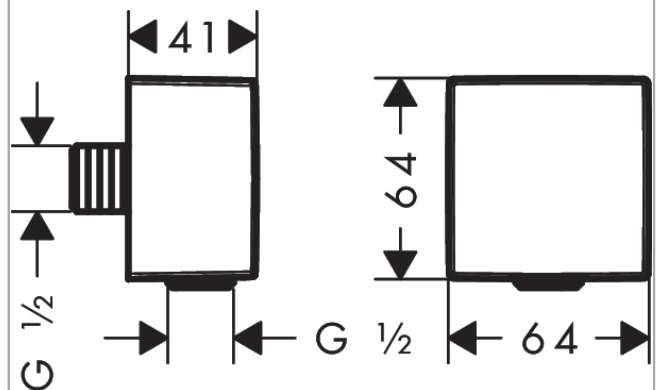

##### Merkmale

- Anschlusswinkel aus Kunststoff
- Rückflussverhinderer
- Anschlussart: G 1/2
- Material Abdeckung: Kunststoff

#### Produktabbildung

#### Maßzeichnung

**FixFit**  
**Wandanschluss Square mit Rückflussverhinderer**  
 Oberfläche: **Matt Black** Artikelnummer: **26455670**

Explosionszeichnung

Baujahr: >07/19

**FixFit**

**Wandanschluss Square mit Rückflussverhinderer**