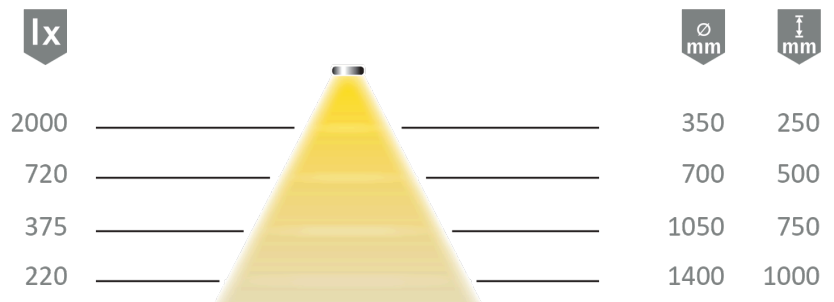

Datenblatt Datasheet

HALEMEIER

Kategorie, Category Lineare Leuchten
Artikel-Nr., Item no 5604541
Bezeichnung, Name Versa Inside 1200 12VDC xw

Technische Daten Technical specifications

Betriebsspannung, Operating voltage 12 Volt DC
Leistung, Power max.8 W/m
Dimmbar, Dimmable PWM
Schutzart, International Protection IP20

Lichttechnische Parameter Photometric parameters

Lichtfarbe, Light colour XtraWarm
Farbtemperatur, colour temperature -
Lichtstrom, Luminous flux 1200 lm
Farbwiedergabe, Colour Rendering >90 Ra
Index
Halbwertswinkel, Half value angle 70 °

Allgemeines General Information

Lebensdauer, Lifespan 50000 h
Kenn- und Prüfzeichen