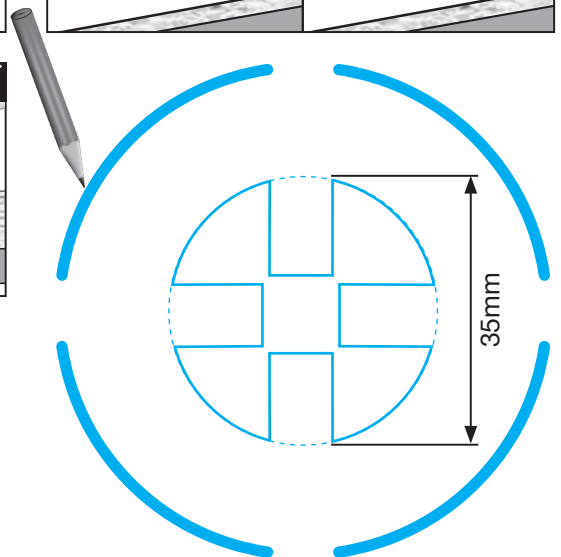

BLANCO **i**

- ✓ OK
- ✗ not OK

BLANCO **i**

- OK
- not OK

BLANCO

BLANCO GmbH + Co KG
 Service
 Tel.: +49 7045 44-81 419
 service@blanco.com
 www.blanco.com