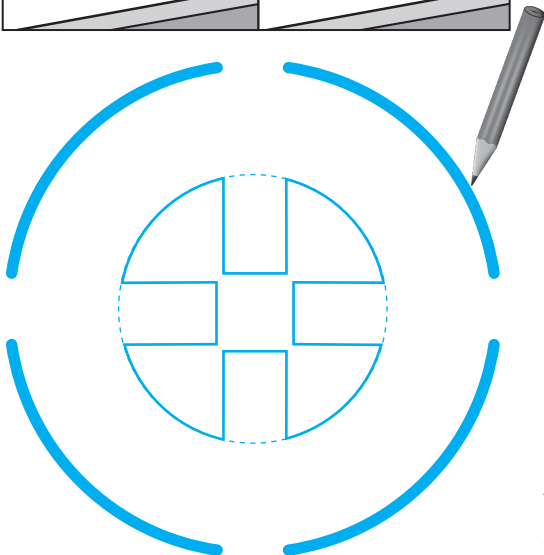

BLANCO **i**

- ✓ OK
- ✗ not OK

BLANCO **i**

- OK
- not OK

BLANCO

BLANCO GmbH + Co KG
 Service
 Tel.: +49 7045 44-81 419
 service@blanco.com
 www.blanco.com