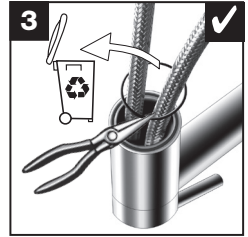

BLANCO **i**

- ✓ OK
- ✗ not OK

BLANCO **i**

- OK
- not OK

BLANCO

BLANCO GmbH + Co KG
 Service
 Tel.: +49 7045 44-81 419
 service@blanco.com
 www.blanco.com