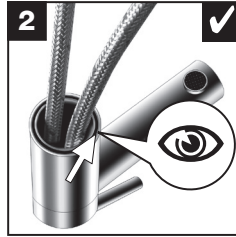

BLANCO **i**

- ✓ OK
- ✗ not OK

BLANCO **i**

- OK
- not OK

BLANCO

BLANCO GmbH + Co KG
 Service
 Tel.: +49 7045 44-81 419
 service@blanco.com
 www.blanco.com