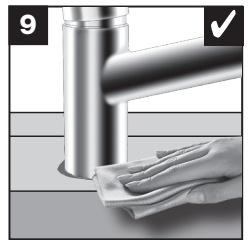

BLANCO **i**

- ✓ OK
- ✗ not OK

BLANCO **i**

- OK
- not OK

BLANCO

BLANCO GmbH + Co KG
 Service
 Tel.: +49 7045 44-81 419
 service@blanco.com
 www.blanco.com