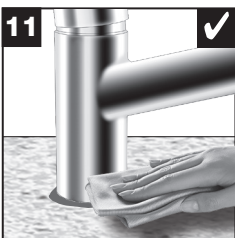

BLANCO **i**

- ✓ OK
- ✗ not OK

BLANCO **i**

- OK
- not OK

BLANCO

BLANCO GmbH + Co KG
 Service
 Tel.: +49 7045 44-81 419
 service@blanco.com
 www.blanco.com