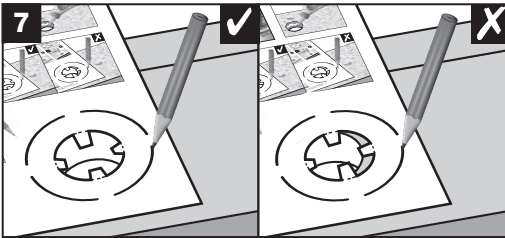

BLANCO **i**

- ✓ OK
- ✗ not OK

BLANCO **i**

- OK
- not OK

BLANCO

BLANCO GmbH + Co KG
 Service
 Tel.: +49 7045 44-81 419
 service@blanco.com
 www.blanco.com