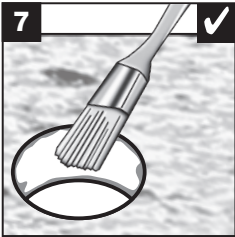

BLANCO **i**

- ✓ OK
- ✗ not OK

BLANCO **i**

- OK
- not OK

BLANCO

BLANCO GmbH + Co KG
 Service
 Tel.: +49 7045 44-81 419
 service@blanco.com
 www.blanco.com