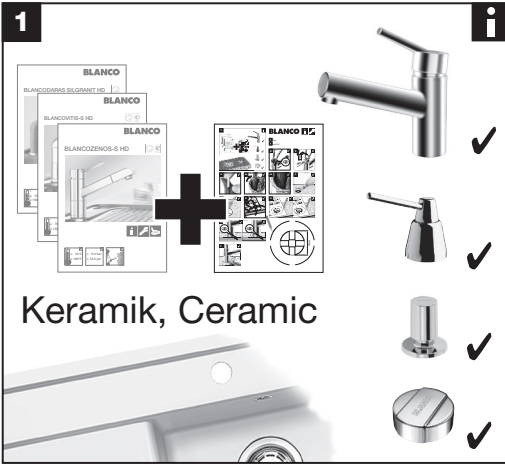

BLANCO **i**

- ✓ OK
- ✗ not OK

BLANCO **i**

- OK
- not OK

BLANCO

BLANCO GmbH + Co KG
 Service
 Tel.: +49 7045 44-81 419
 service@blanco.com
 www.blanco.com