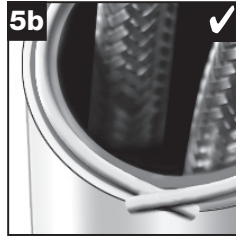

BLANCO **i**

- ✓ OK
- ✗ not OK

BLANCO **i**

- OK
- not OK

BLANCO

BLANCO GmbH + Co KG
 Service
 Tel.: +49 7045 44-81 419
 service@blanco.com
 www.blanco.com