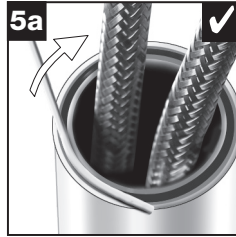

BLANCO **i**

- ✓ OK
- ✗ not OK

BLANCO **i**

- OK
- not OK

BLANCO

BLANCO GmbH + Co KG
 Service
 Tel.: +49 7045 44-81 419
 service@blanco.com
 www.blanco.com