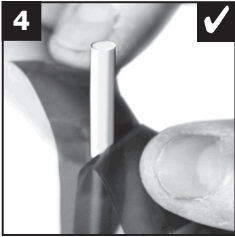

BLANCO **i**

- ✓ OK
- ✗ not OK

BLANCO **i**

- OK
- not OK

BLANCO

BLANCO GmbH + Co KG
 Service
 Tel.: +49 7045 44-81 419
 service@blanco.com
 www.blanco.com