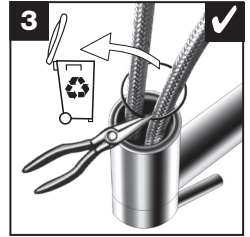

BLANCO **i**

- ✓ OK
- ✗ not OK

BLANCO **i**

- OK
- not OK

BLANCO

BLANCO GmbH + Co KG
 Service
 Tel.: +49 7045 44-81 419
 service@blanco.com
 www.blanco.com