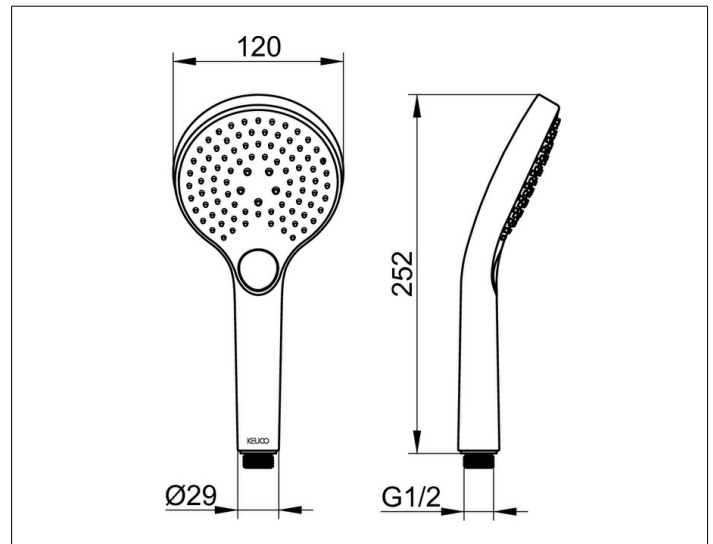

IXMO

59580170300 Handbrause

**PRODUKT**

**ZEICHNUNG**

**PRODUKTBESCHREIBUNG**

mit Antikalk-System  
 3 Strahlarten:  
 Normal-, Soft-, Massagestrahl  
 für Durchlauferhitzer geeignet  
 Durchflussmenge begrenzt auf 12 l/min.

**OBERFLÄCHE**

Aluminium-finish

**AUSSCHREIBUNGSTEXT**

KEUCO Handbrause 59580 170300  
 In Oberfläche Aluminium-Finish  
 in ästhetischem, funktionalem Design,  
 verfügt über drei Strahlarten:  
 Normal-, Soft- und Massagestrahl,  
 mit Antikalk-System,  
 Durchflussmenge auf 12 l/min. begrenzt  
 Anschlussart: G 1/2  
 auch für Durchlauferhitzer geeignet