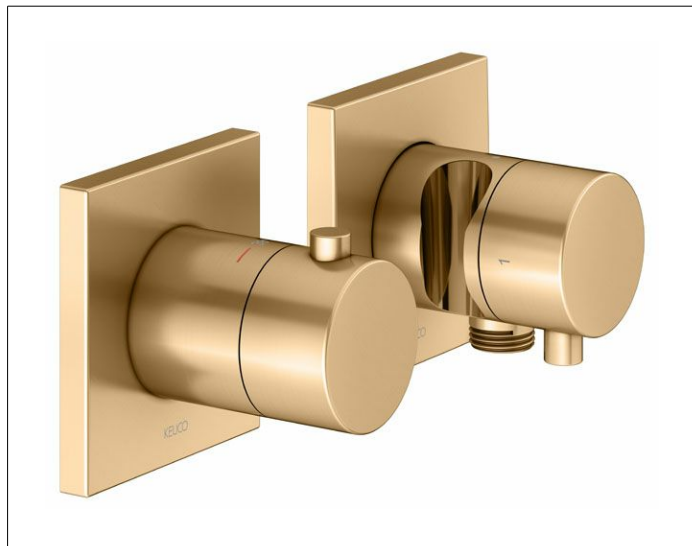

Edition 11

51153251222 Thermostatarmatur Set UP für 2 Verbraucher mit Schlauchanschluss und Brausehalter

**PRODUKT**

**ZEICHNUNG**

**PRODUKTBESCHREIBUNG**

bestehend aus:

- Thermostatarmatur

Griff, Hülse und Rosette (eckig)

geräuschgeprüft

- Ab- und Umstellventil

für Schläuche mit konischer Mutter

Griff, Gehäuse, Rosette (eckig) und Ab- und Umstellventil

eigensicher gegen Rückfließen, nach DIN EN 1717,

geräuschgeprüft

**OBERFLÄCHE**

für Dusche und Wanne aus entzinkungsarmen Messing ,

mit eckiger Rosette, frei positionierbar,

mit eingebauter Vorrichtung für vertauschte Wasserwege,

integrierter Einbautiefenausgleich von 80 - 110 mm,

hochwertige Temperaturregeleinheit, Sicherheitssperre bei 38°,

Fertigset bestehend aus:

Griff, Hülse, Rosette (eckig),

Rosette 90 x 90 mm, Stärke 10mm,

Gesamtausladung 80 mm,

passend für UP Funktionseinheit Art.-Nr.59553000070

KEUCO IXMO 2- Wege Ab- und Umstellventil

mit Schlauchanschluss und Brausehalter UP DN15, 59557251202