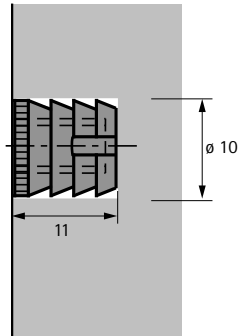

Muffe Nr. 33

- Für Gewinde M6
- Bohrdurchmesser 10 mm
- Einsetzbar mit Rastex 15 / 25, VB 20 / 21 und VB 35 / 36
- Kunststoff weiß

Bestell-Nr.	VE
0 079 539	1/200 St.