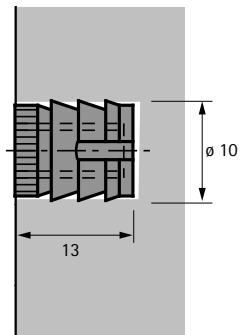

Muffe Nr. 100

- Für Gewinde M6
- Bohrdurchmesser 10 mm
- Einsetzbar mit Rastex 15 / 25 und VB 35 / 36
- Kunststoff weiß

Bestell-Nr.	VE
0 079 540	1/200 St.