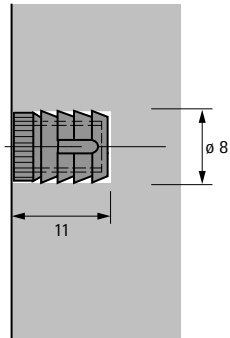

### Muffe Nr. 49

- Für Gewinde M6
- Bohrdurchmesser 8 mm
- Einsetzbar mit Rastex 15 / 25, VB 20 / 21 und VB 35 / 36
- Kunststoff weiß

Bestell-Nr.	VE
0 040 005	1/200 St.

### Muffe Nr. 30

- Für Gewinde M4
- Bohrdurchmesser 8 mm
- Einsetzbar mit Rastex 15 / 25, VB 35 / 36 und VB 135
- Kunststoff weiß

Bestell-Nr.	VE
0 079 529	1/200 St.

### Muffe Nr. 33

- Für Gewinde M6
- Bohrdurchmesser 10 mm
- Einsetzbar mit Rastex 15 / 25, VB 20 / 21 und VB 35 / 36
- Kunststoff weiß

Bestell-Nr.	VE
0 079 539	1/200 St.

### Muffe Nr. 100

- Für Gewinde M6
- Bohrdurchmesser 10 mm
- Einsetzbar mit Rastex 15 / 25 und VB 35 / 36
- Kunststoff weiß

Bestell-Nr.	VE
0 079 540	1/200 St.