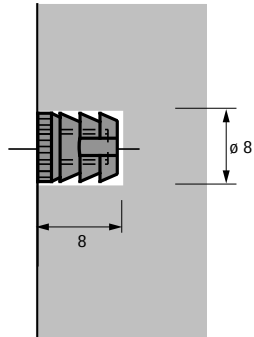

### Muffe Nr. 49

- Für Gewinde M6
- Bohrdurchmesser 8 mm
- Einsetzbar mit Rastex 15 / 25, VB 20 / 21 und VB 35 / 36
- Kunststoff weiß

Bestell-Nr.	VE
0 040 005	1/200 St.

### Muffe Nr. 30

- Für Gewinde M4
- Bohrdurchmesser 8 mm
- Einsetzbar mit Rastex 15 / 25, VB 35 / 36 und VB 135
- Kunststoff weiß

Bestell-Nr.	VE
0 079 529	1/200 St.

### Muffe Nr. 33

- Für Gewinde M6
- Bohrdurchmesser 10 mm
- Einsetzbar mit Rastex 15 / 25, VB 20 / 21 und VB 35 / 36
- Kunststoff weiß

Bestell-Nr.	VE
0 079 539	1/200 St.

### Muffe Nr. 100

- Für Gewinde M6
- Bohrdurchmesser 10 mm
- Einsetzbar mit Rastex 15 / 25 und VB 35 / 36
- Kunststoff weiß

Bestell-Nr.	VE
0 079 540	1/200 St.