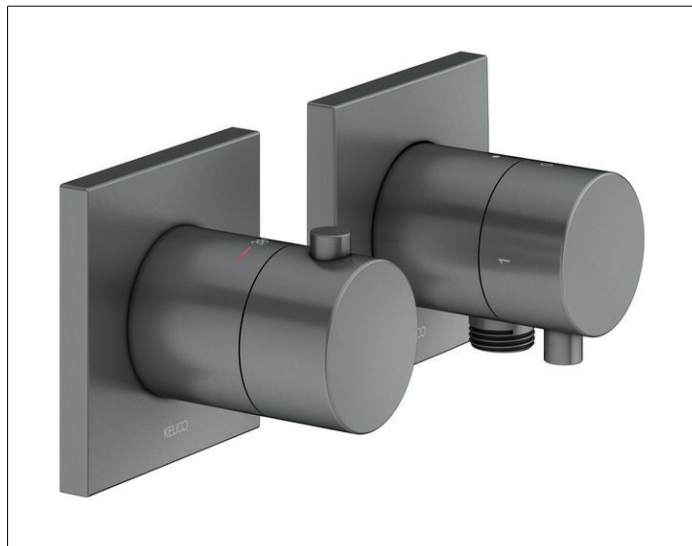

Edition 11

51153131122 Thermostatarmatur Set UP für 2 Verbraucher mit Schlauchanschluss

PRODUKT

ZEICHNUNG

PRODUKTBESCHREIBUNG

bestehend aus:

- Thermostatarmatur

Griff, Hülse und Rosette (eckig)

geräuschgeprüft

- Ab- und Umstellventil

Griff, Gehäuse, Rosette (eckig) und Ab- und Umstellventil

eigensicher gegen Rückfließen, nach DIN EN 1717,

geräuschgeprüft

OBERFLÄCHE

Schwarzchrom gebürstet

AUSSCHREIBUNGSTEXT

mit eckiger Rosette, frei positionierbar,

mit eingebauter Vorrichtung für vertauschte Wasserwege,

integrierter Einbautiefenausgleich von 80 - 110 mm,

hochwertige Temperaturregeleinheit, Sicherheitssperre bei 38°,

Fertigset bestehend aus:

Griff, Hülse, Rosette (eckig),

Rosette 90 x 90 mm, Stärke 10mm,

Gesamtausladung 80 mm,

passend für UP Funktionseinheit Art.-Nr. 59553000070

KEUCO IXMO 2-Wege Ab- und Umstellventil

mit Schlauchanschluss UP DN15, 59557131102