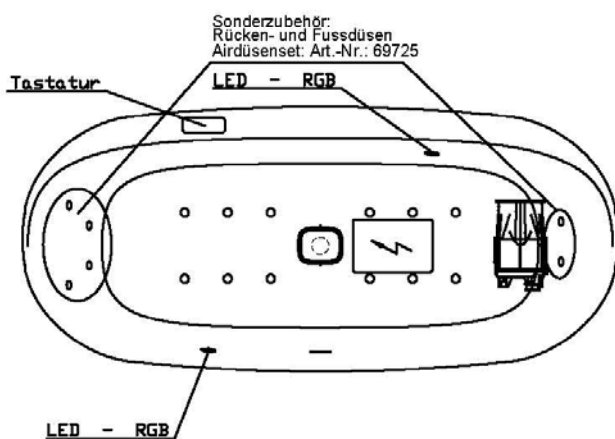

**Artikelbeschreibung:**

Whirlen ist weit mehr als aufgewirbeltes Wasser. Das unbeschwert Whirlvergnügen wird erst durch HOESCH Düsenteknik möglich. Das Whirlsystem iSensi unterstützt Ihr Wohlbefinden mit einer erstaunlichen Bandbreite unterschiedlichster Wirkungen – von entspannend bis gesundheitsfördernd. Whirlsystem iSensi: das prickelnde Champagner – Erlebnis. Über viele kleine Düsen im Wannenboden strömt vorgewärmte Luft ins Wasser – eine traumhaft sanfte Massage für den ganzen Körper. Die Düsen sind flach am Wannenboden angebracht und stören deshalb weder im Sitzen noch im Liegen. Der Luftwirbel lässt sich individuell steuern. Für sinnliche Atmosphäre sorgen 2 bunte Unterwasserscheinwerfer mit Farblichtwechsler.

# iSENSI

Wannenrandtastatur

Superflache Airdüse

LED-Unterwasserscheinwerfer

## GRUNDAUSSTATTUNG

- 12-14 Air-Düsen, (modellabhängig)
- 2 LED-RGB Ø 60 mm inkl. Ansteuerautomatik mit automatischem Farblichtwechsler
- Gebläse 400W regelbar
- Wannenrandtastatur
- HOESCH Steuerung 230 V, 50/60 Hz
- Komplett installiertes Rohrleitungssystem
- Sichtbare Einbauteile verchromt