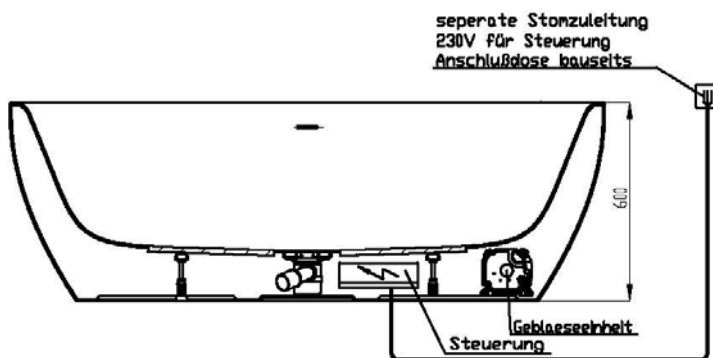

# iSENSI

Wannenrandtastatur

Superflache Airdüse

LED-Unterwasserscheinwerfer