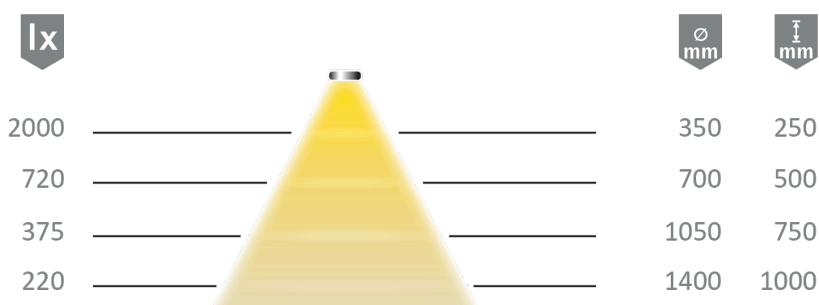

Datenblatt

Datasheet

HALEMEIER

Kategorie, Category Lineare Leuchten
Artikel-Nr., Item no 5604634
Bezeichnung, Name Versa Inside 1200 24VDC mw

Technische Daten Technical specifications

Betriebsspannung, Operating voltage 24 Volt DC
Leistung, Power max.8 W/m
Dimmbar, Dimmable PWM
Schutzart, International Protection IP20

Lichttechnische Parameter Photometric parameters

Lichtfarbe, Light colour MultiWhite
Farbtemperatur, colour temperature -
Lichtstrom, Luminous flux 1200 lm/m
Farbwiedergabe, Colour Rendering >90 Ra
Index
Halbwertswinkel, Half value angle 70 °

Allgemeines General Information

Lebensdauer, Lifespan 50000 h
Kenn- und Prüfzeichen