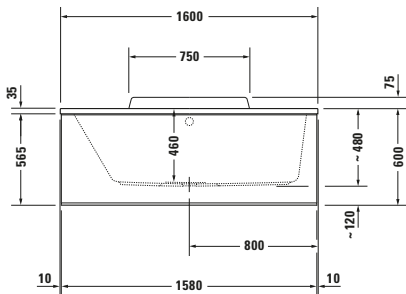

Badewanne

Basis Angaben	
Langbezeichnung	Duravit DuraStyle Badewanne 1600x700 mm Weiß, Einbau, Material: Sanitäracryl, Rechteckig, Anzahl Rückenschrägen: 1, Position Ablauf: Mitte, Überlauf – 70029200000000

Spezifikationen	
Montage	
Einbauart	Einbau
Position Rückenschräge	Links
Nutzhalt	130 l
Material	
Material	Sanitäracryl
Farbe	
Farbwert	Weiß
Glanzgrad	Glänzend
Überlauf	
Überlaufart	Drehexcenter

Features	
Wannengriff möglich	✓

Vermaßung	
Breite / Länge	1600 mm
Tiefe / Breite	700 mm
Höhe	480 mm
Min. Höhe mit Füßen	600 mm
Höhe mit Wannenträger	600 mm

Logistik	
Artikelgewicht	25,5 kg

Passende Produkte	
Passende Artikel	
	Ab- und Überlaufgarnitur mit Zulauf # 792203000001000 Universal
	Ab- und Überlaufgarnitur # 792202000001000 Universal
	Schallschutz-Set # 791368000000000 Universal
	Wannengriff # 792804000001000 Universal
	Fußgestell # 790100000000000 Universal
	Wandprofil # 790126000000000 Universal
	Wannenanker # 790103000000000 Universal

Beschreibungstexte	
Ausschreibungstext	Duravit DuraStyle Badewanne Weiß 1600x700 mm, Designer: Matteo Thun & Antonio Rodriguez, Form: Rechteckig, Sanitäracryl, Einbauart: Einbau, Wannerverkleidung möglich, Anzahl Rückenschrägen: 1, Position Rückenschräge: Links, Überlauf: Drehexcenter, Position Überlauf: Mitte, Position Ablauf: Mitte, Weiß, CE-Kennzeichen-1: EN 14516, EAN Nr.: 4021534863264, Artikelgewicht: 25,5 kg, Nutzhalt: 130 l, Innentiefe: 460 mm, Abmessungen (Breite / Länge x Tiefe / Breite x Höhe): 1600 x 700 x 480 mm, Artikel Nr.: 70029200000000