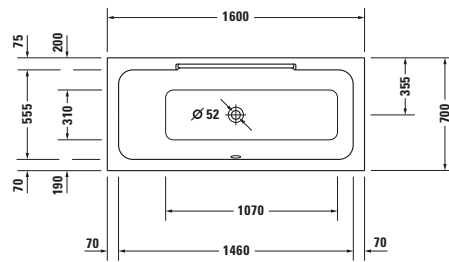

Badewanne

Basis Angaben	
Langbezeichnung	Duravit DuraStyle Badewanne 1600x700 mm Weiß, Einbau, Material: Sanitäracryl, Rechteckig, Anzahl Rückenschrägen: 1, Position Ablauf: Mitte, Überlauf – 70029200000000

Spezifikationen	
Montage	
Einbauart	Einbau
Position Rückenschräge	Links
Nutzhalt	130 l
Material	
Material	Sanitäracryl
Farbe	
Farbwert	Weiß
Glanzgrad	Glänzend
Überlauf	
Überlaufart	Drehexcenter

Features	
Wannengriff möglich	✓

Vermaßung	
Breite / Länge	1600 mm
Tiefe / Breite	700 mm
Höhe	480 mm
Min. Höhe mit Füßen	600 mm
Höhe mit Wannenträger	600 mm

Logistik	
Artikelgewicht	25,5 kg

Passende Produkte	
Passende Artikel	
	Ab- und Überlaufgarnitur mit Zulauf # 792203000001000 Universal
	Ab- und Überlaufgarnitur # 792202000001000 Universal
	Schallschutz-Set # 791368000000000 Universal
	Wannengriff # 792804000001000 Universal
	Fußgestell # 790100000000000 Universal
	Wandprofil # 790126000000000 Universal
	Wannenanker # 790103000000000 Universal

Beschreibungstexte	
Ausschreibungstext	Duravit DuraStyle Badewanne Weiß 1600x700 mm, Designer: Matteo Thun & Antonio Rodriguez, Form: Rechteckig, Sanitäracryl, Einbauart: Einbau, Wannerverkleidung möglich, Anzahl Rückenschrägen: 1, Position Rückenschräge: Links, Überlauf: Drehexcenter, Position Überlauf: Mitte, Position Ablauf: Mitte, Weiß, CE-Kennzeichen-1: EN 14516, EAN Nr.: 4021534863264, Artikelgewicht: 25,5 kg, Nutzhalt: 130 l, Innentiefe: 460 mm, Abmessungen (Breite / Länge x Tiefe / Breite x Höhe): 1600 x 700 x 480 mm, Artikel Nr.: 70029200000000