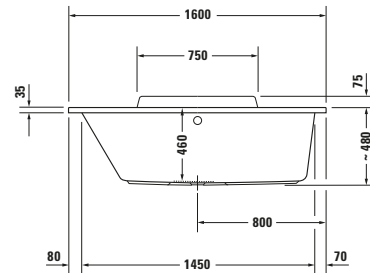

Badewanne

Basis Angaben	
Langbezeichnung	Duravit DuraStyle Badewanne 1600x700 mm Weiß, Einbau, Material: Sanitäracryl, Rechteckig, Anzahl Rückenschrägen: 1, Position Ablauf: Mitte, Überlauf – 70029200000000

Spezifikationen	
Montage	
Einbauart	Einbau
Position Rückenschräge	Links
Nutzhalt	130 l
Material	
Material	Sanitäracryl
Farbe	
Farbwert	Weiß
Glanzgrad	Glänzend
Überlauf	
Überlaufart	Drehexcenter

Features	
Wannengriff möglich	✓

Vermaßung	
Breite / Länge	1600 mm
Tiefe / Breite	700 mm
Höhe	480 mm
Min. Höhe mit Füßen	600 mm
Höhe mit Wannenträger	600 mm

Logistik	
Artikelgewicht	25,5 kg

Passende Produkte	
Passende Artikel	
	Ab- und Überlaufgarnitur mit Zulauf # 792203000001000 Universal
	Ab- und Überlaufgarnitur # 792202000001000 Universal
	Schallschutz-Set # 791368000000000 Universal
	Wannengriff # 792804000001000 Universal
	Fußgestell # 790100000000000 Universal
	Wandprofil # 790126000000000 Universal
	Wannenanker # 790103000000000 Universal

Beschreibungstexte	
Ausschreibungstext	Duravit DuraStyle Badewanne Weiß 1600x700 mm, Designer: Matteo Thun & Antonio Rodriguez, Form: Rechteckig, Sanitäracryl, Einbauart: Einbau, Wannerverkleidung möglich, Anzahl Rückenschrägen: 1, Position Rückenschräge: Links, Überlauf: Drehexcenter, Position Überlauf: Mitte, Position Ablauf: Mitte, Weiß, CE-Kennzeichen-1: EN 14516, EAN Nr.: 4021534863264, Artikelgewicht: 25,5 kg, Nutzhalt: 130 l, Innentiefe: 460 mm, Abmessungen (Breite / Länge x Tiefe / Breite x Höhe): 1600 x 700 x 480 mm, Artikel Nr.: 70029200000000