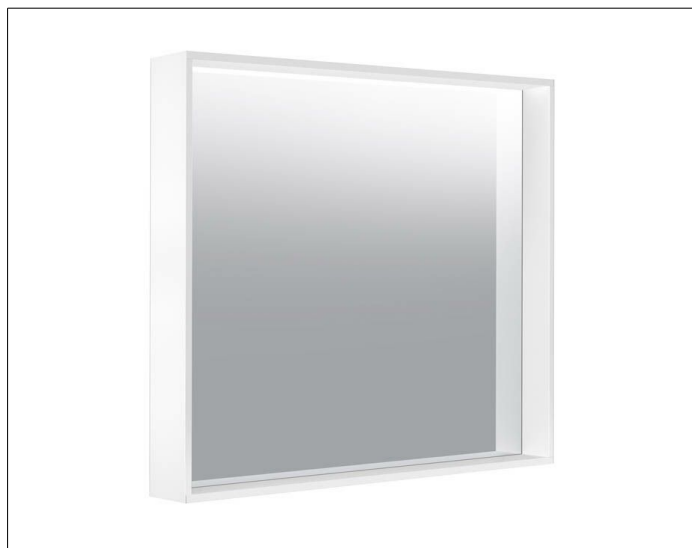

X-Line

33295302500 Kristallspiegel

**PRODUKT**

**ZEICHNUNG**

**OBERFLÄCHE**

weiß

**ABMESSUNG**

800 x 700 x 105 mm