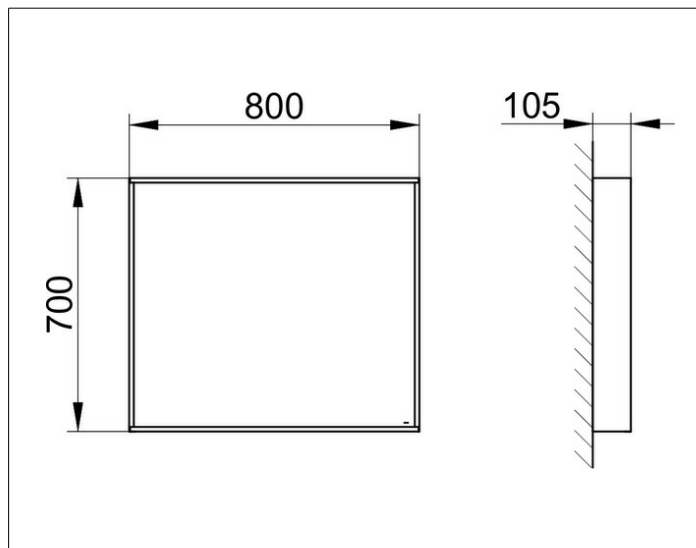

X-Line

33295302500 Kristallspiegel

**PRODUKT**

**ZEICHNUNG**

**OBERFLÄCHE**

weiß

**ABMESSUNG**

800 x 700 x 105 mm