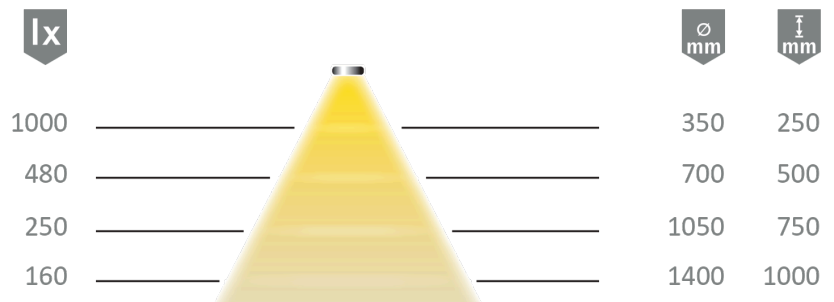

Datenblatt Datasheet

HALEMEIER

Kategorie, Category Lineare Leuchten
Artikel-Nr., Item no 5604433
Bezeichnung, Name Versa Inside 600 12VDC mw

Technische Daten Technical specifications

Betriebsspannung, Operating voltage 12 Volt DC
Leistung, Power max.4 W/m
Dimmbar, Dimmable PWM
Schutzart, International Protection IP20

Lichttechnische Parameter Photometric parameters

Lichtfarbe, Light colour MultiWhite
Farbtemperatur, colour temperature -
Lichtstrom, Luminous flux 600 lm/m
Farbwiedergabe, Colour Rendering >90 Ra
Index
Halbwertswinkel, Half value angle 70 °

Allgemeines General Information

Lebensdauer, Lifespan 60000 h
Kenn- und Prüfzeichen