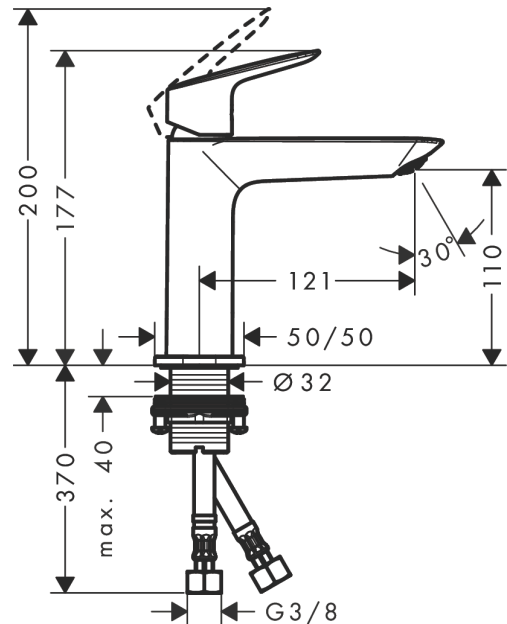

Maßzeichnung