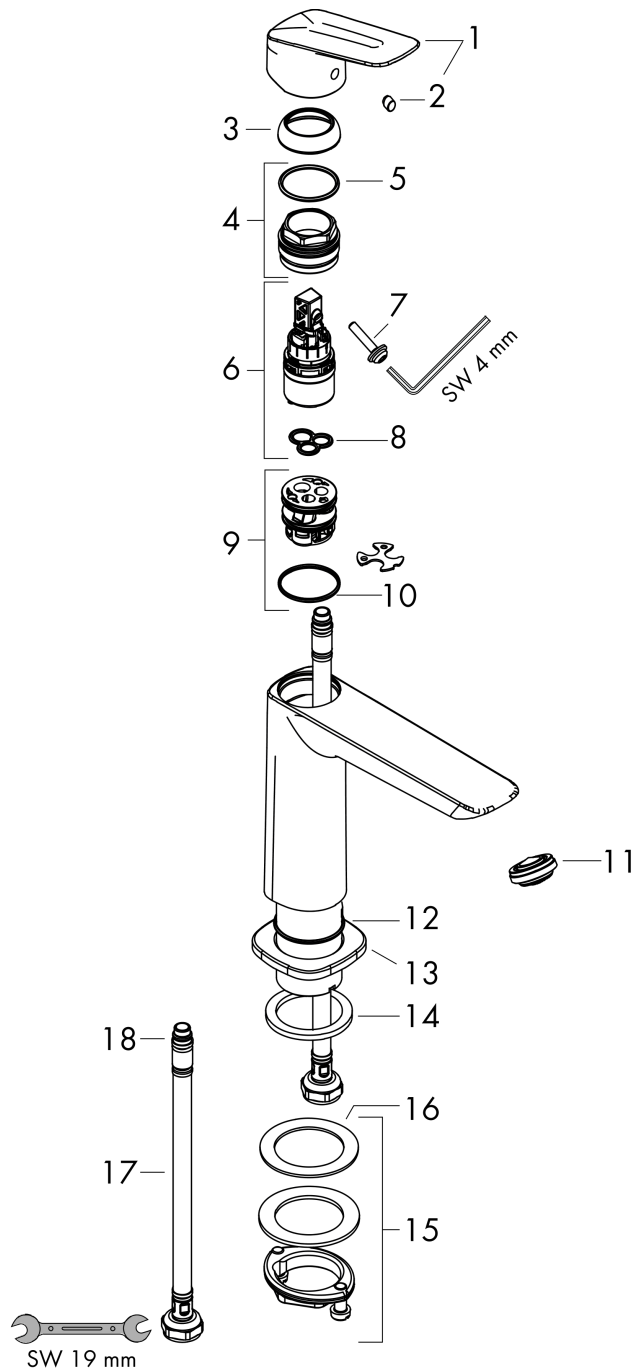

Logis

Einhebel-Waschtischmischer 110 Fine CoolStart ohne Ablaufgarnitur

Oberfläche: **Matt Black** Artikelnummer: **71255670**

Beschreibung

Merkmale

- ComfortZone: 110
- Ausladung: 121 mm
- Auslaufhöhe: 110 mm
- Griffvariante: Hebel
- Strahlart: Normalstrahl
- Maximale Durchflussmenge bei 3 bar: 5 l/min
- Keramikmischsystem
- Temperaturbegrenzung einstellbar
- CoolStart - Kaltwasser in Griff-Grundstellung
- Strahlregler einfach mit Hilfe einer Münze und ohne Werkzeug entnehmbar
- SVGW 1409-6309
- PA-IX 38072/IO

Einhebel-Waschtischmischer 110 Fine CoolStart ohne Ablaufgarnitur

Oberfläche: **Matt Black** Artikelnummer: **71255670**

Durchflussdiagramm

Logis

Einhebel-Waschtischmischer 110 Fine CoolStart ohne Ablaufgarnitur

Oberfläche: **Matt Black** Artikelnummer: 71255670

Explosionszeichnung

Baujahr: >06/23

Logis

Einhebel-Waschtischmischer 110 Fine CoolStart ohne Ablaufgarnitur

Oberfläche: **Matt Black** Artikelnummer: **71255670**

Ersatzteilliste

Baujahr: >06/23

Pos.	Beschreibung	Artikelnummer	Preis	VE
1	Griff	94377670	-	1
2	Griffstopfen	96338610	4.95 CHF	1
3	Kappe	98863670	68.85 CHF	1
4	Mutter	98864000	36.95 CHF	1
5	O-Ring 24x2	98388000	3.25 CHF	1
6	Kartusche kpl.	97685000	58.70 CHF	1
7	Sicherungsschraube	95140000	5.40 CHF	1
8	Dichtung	98865000	28.95 CHF	1
9	Adapter für Kartusche	95975000	8.65 CHF	1
10	O-Ring 23x2	98398000	3.25 CHF	1
11	Luftsprudler M24x1 (5 l/min)	94364000	8.65 CHF	1
12	O-Ring 30x1,5	98433000	3.25 CHF	1
13	Rosette	94382670	43.55 CHF	1
14	Flachdichtung	98749000	5.40 CHF	1
15	Schaftbefestigung kpl. (Ø 32)	13961000	23.05 CHF	1
16	Gleitring	97548000	3.25 CHF	1
17	Anschlusschlauch 450 mm M8x0,75 G3/8	97206000	28.95 CHF	1
18	O-Ring 6,6x1,6	93019000	3.25 CHF	1
a	Push-Open Ablaufgarnitur	50105000	-	1
b	Schaftverlängerung 35 mm	13898000	72.55 CHF	1