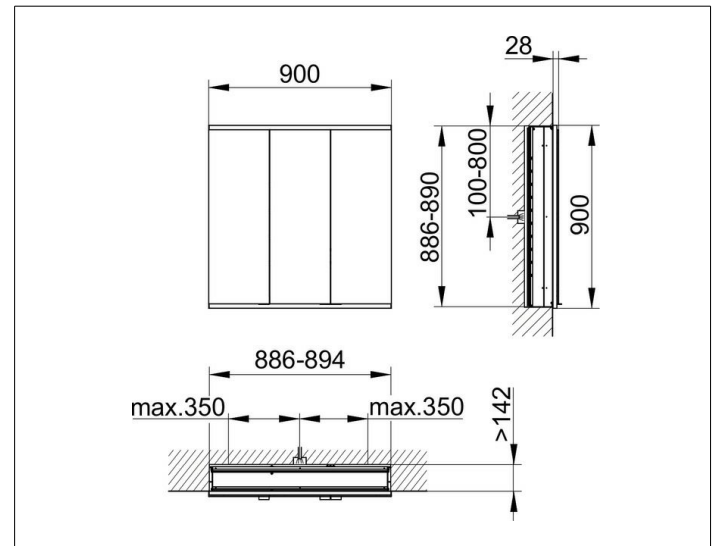

Royal Modular 2.0
800320091100200 Spiegelschrank

PRODUKT

ZEICHNUNG

EEK: C ,

OBERFLÄCHE

silber-eloxiert

ABMESSUNG

900 x 900 x 160 mm