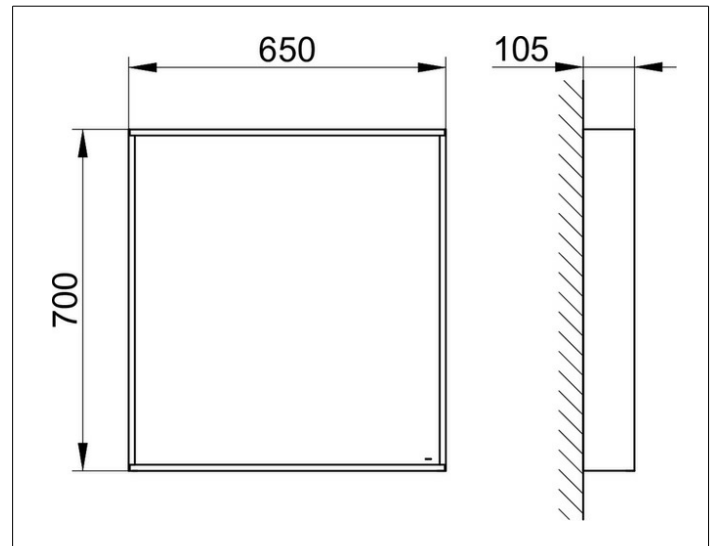

X-Line
33295292000 Kristallspiegel

PRODUKT

ZEICHNUNG

OBERFLÄCHE

inox

ABMESSUNG

650 x 700 x 105 mm