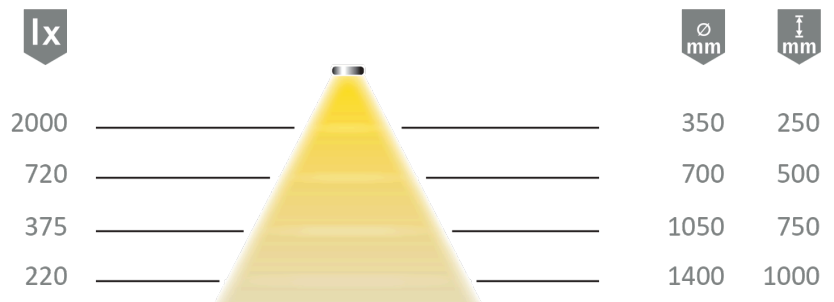

# HALEMEIER

Kategorie, Category Lineare Leuchten  
Artikel-Nr., Item no 5604504  
Bezeichnung, Name Versa Inside 1200 12VDC nw

## Lichttechnische Parameter Photometric parameters

Lichtfarbe, Light colour NeutralWeiß  
Farbtemperatur, colour temperature -  
Lichtstrom, Luminous flux 1200 lm  
Farbwiedergabe, Colour Rendering >90 Ra  
Index  
Halbwertswinkel, Half value angle 70 °