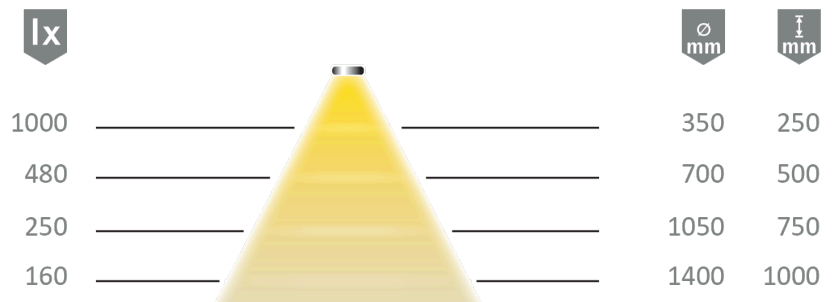

Datenblatt

Datasheet

HALEMEIER

Kategorie, Category Lineare Leuchten
Artikel-Nr., Item no 5604411
Bezeichnung, Name Versa Inside 600 12VDC ww

Technische Daten Technical specifications

Betriebsspannung, Operating voltage 12 Volt DC
Leistung, Power max.4 W/m
Dimmbar, Dimmable PWM
Schutzart, International Protection IP20

Lichttechnische Parameter Photometric parameters

Lichtfarbe, Light colour WarmWeiß
Farbtemperatur, colour temperature -
Lichtstrom, Luminous flux 600 lm/m
Farbwiedergabe, Colour Rendering >90 Ra
Index
Halbwertswinkel, Half value angle 70 °

Allgemeines General Information

Lebensdauer, Lifespan 60000 h
Kenn- und Prüfzeichen