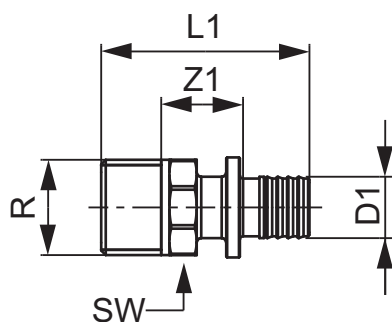

TECEflex Übergangsnippel, Standard Messing

Artikelnummer: 765513

Dimension: 63 x R 2"

Material: Standard Messing

LE 1: 1 St.

LE 2: 5 St.

Beschreibung:

Vertriebsdaten:

Produktname: TECEflex Übergangsnippel Standard Messing, 63 x R 2"

Warengruppe: 700

Produktgruppe: 1007000030

Dimension: 63 x R 2"

Z1: 30

L1: 99

SW: 60