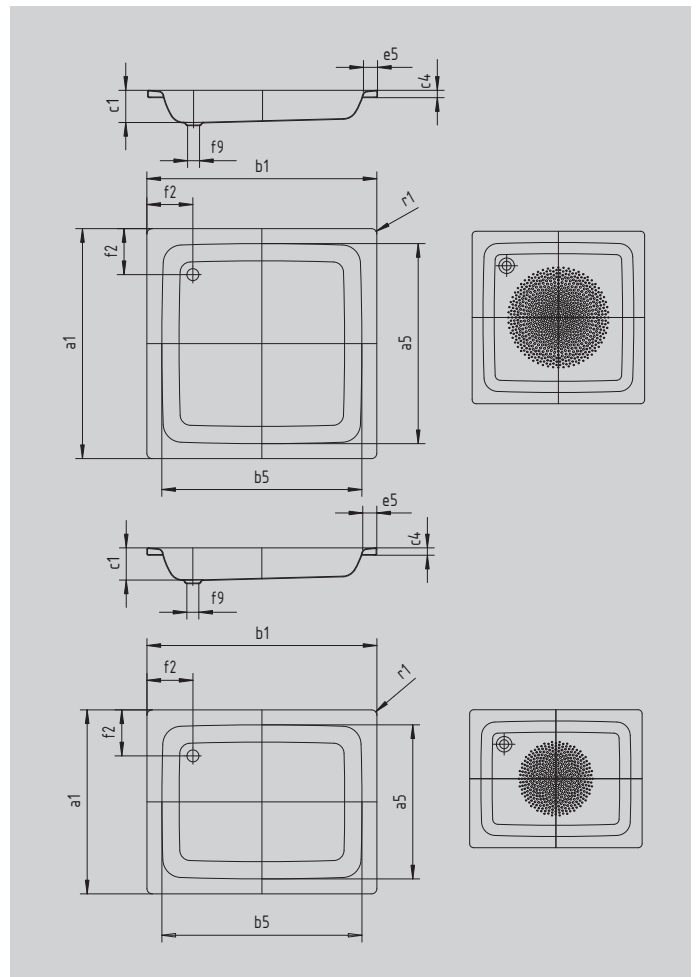

SANIDUSCH

- Ein Klassiker unter den Duschwannen
- Modernes, klares Design
- In rechteckiger oder quadratischer Ausführung erhältlich
- Aus KALDEWEI Stahl-Emaile

Abbildung ähnlich

INVISIBLE
GRIP

Modell		539
Äußere Länge [mm]	a_1	700 mm
Innere Länge [mm]	a_5	570 mm
Äußere Breite [mm]	b_1	900 mm
Innere Breite [mm]	b_5	770 mm
Tiefe Innen [mm]	c_1	140 mm
Randhöhe [mm]	c_4	32 mm
Randbreite [mm]	e_5	65 mm
Abstand Wannenrand bis Mitte Ablaufloch [mm]	f_2	200 mm
Durchmesser Ablaufloch [mm]	f_9	Ø 52 mm
Äußerer Radius [mm]	r_1	12 mm
Nettogewicht [kg]		20 kg
Antislip Durchmesser [mm]		Ø 435 mm