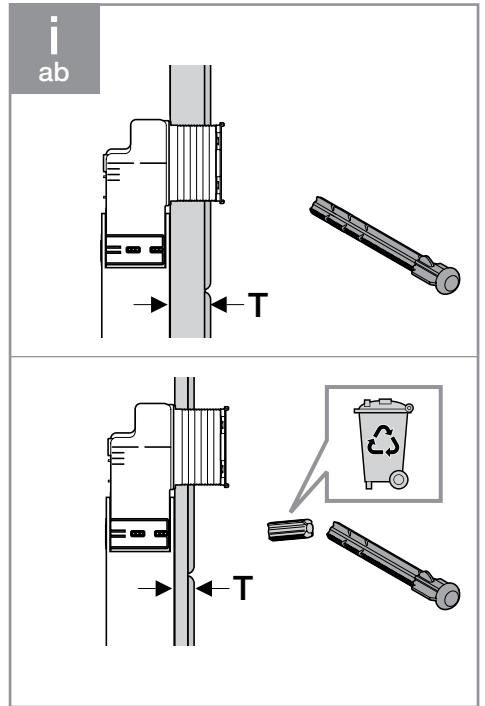

a 12 665 979-FF

b 12 665 980-FF

12 665 979-FF

mm [inches]

12 665 980-FF

mm [inches]

Dornbracht GmbH & Co. KG
Köbbingser Mühle 6, D-58640 Iserlohn
Tel. +49 2371 8899-900
mail@dornbracht.com
www.dornbracht.com