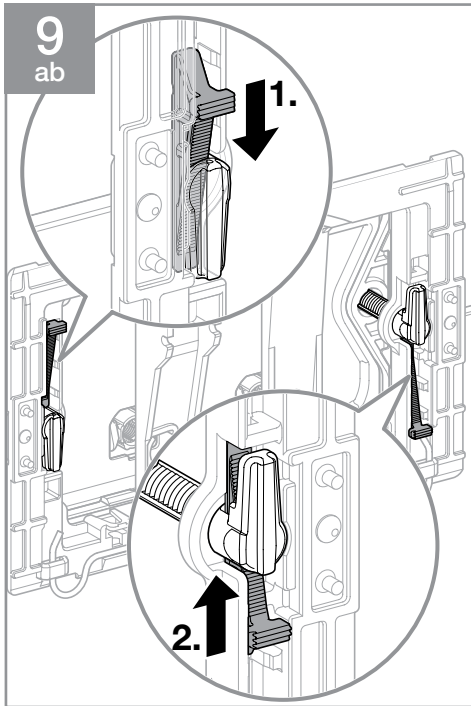

a 12 665 979-FF

b 12 665 980-FF

12 665 979-FF

mm [inches]

12 665 980-FF

mm [inches]

Dornbracht GmbH & Co. KG
Köbbingser Mühle 6, D-58640 Iserlohn
Tel. +49 2371 8899-900
mail@dornbracht.com
www.dornbracht.com