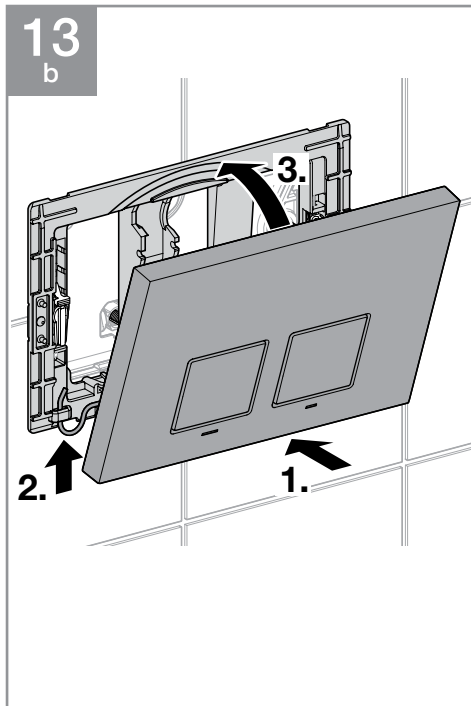

a 12 665 979-FF

b 12 665 980-FF

12 665 979-FF

mm [inches]

12 665 980-FF

mm [inches]

Dornbracht GmbH & Co. KG
Köbbingser Mühle 6, D-58640 Iserlohn
Tel. +49 2371 8899-900
mail@dornbracht.com
www.dornbracht.com