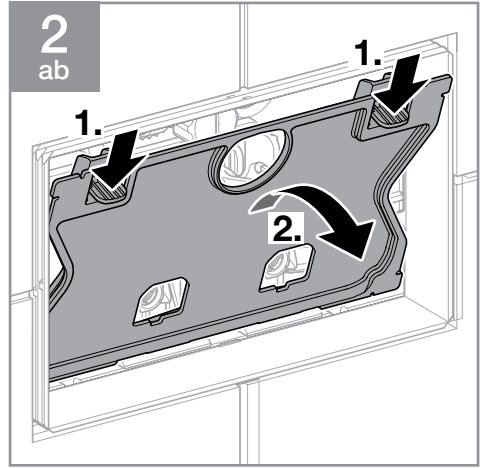

a 12 665 979-FF

b 12 665 980-FF

12 665 979-FF

mm [inches]

12 665 980-FF

mm [inches]

Dornbracht GmbH & Co. KG
Köbbingser Mühle 6, D-58640 Iserlohn
Tel. +49 2371 8899-900
mail@dornbracht.com
www.dornbracht.com