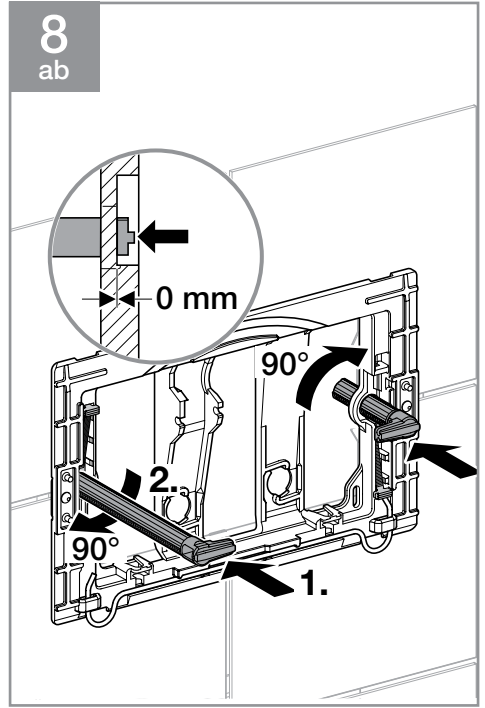

a 12 665 979-FF

b 12 665 980-FF

12 665 979-FF

mm [inches]

12 665 980-FF

mm [inches]

Dornbracht GmbH & Co. KG
Köbbingser Mühle 6, D-58640 Iserlohn
Tel. +49 2371 8899-900
mail@dornbracht.com
www.dornbracht.com