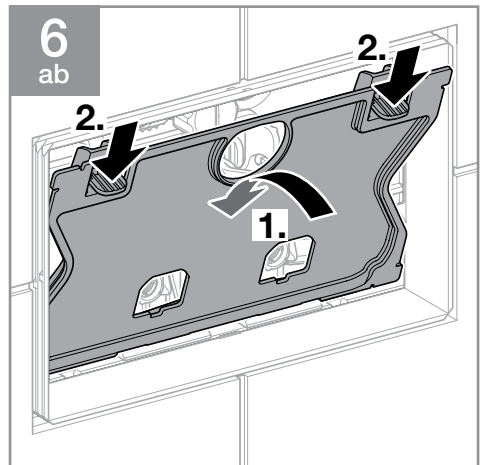

a 12 665 979-FF

b 12 665 980-FF

12 665 979-FF

mm [inches]

12 665 980-FF

mm [inches]

Dornbracht GmbH & Co. KG
Köbbingser Mühle 6, D-58640 Iserlohn
Tel. +49 2371 8899-900
mail@dornbracht.com
www.dornbracht.com