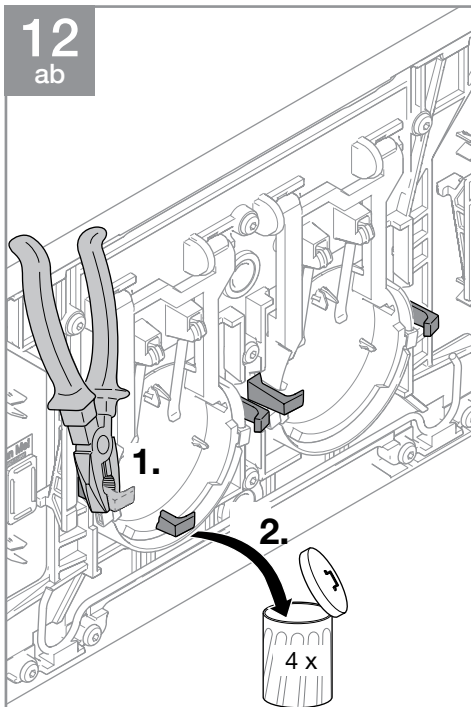

a 12 665 979-FF

b 12 665 980-FF

12 665 979-FF

mm [inches]

12 665 980-FF

mm [inches]

Dornbracht GmbH & Co. KG
Köbbingser Mühle 6, D-58640 Iserlohn
Tel. +49 2371 8899-900
mail@dornbracht.com
www.dornbracht.com