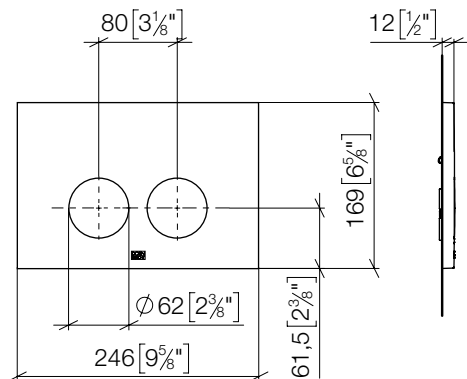

a 12 665 979-FF

b 12 665 980-FF

12 665 979-FF

mm [inches]

12 665 980-FF

mm [inches]

Dornbracht GmbH & Co. KG
Köbbingser Mühle 6, D-58640 Iserlohn
Tel. +49 2371 8899-900
mail@dornbracht.com
www.dornbracht.com