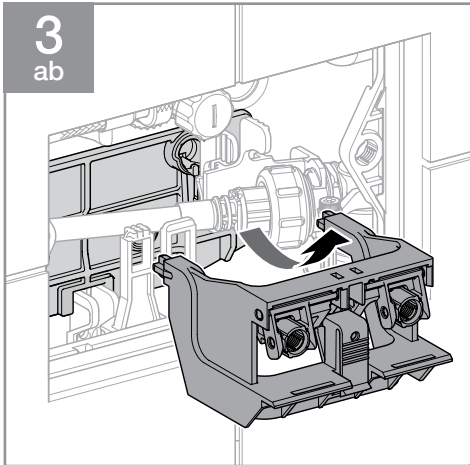

a 12 665 979-FF

b 12 665 980-FF

12 665 979-FF

mm [inches]

12 665 980-FF

mm [inches]

Dornbracht GmbH & Co. KG
Köbbingser Mühle 6, D-58640 Iserlohn
Tel. +49 2371 8899-900
mail@dornbracht.com
www.dornbracht.com