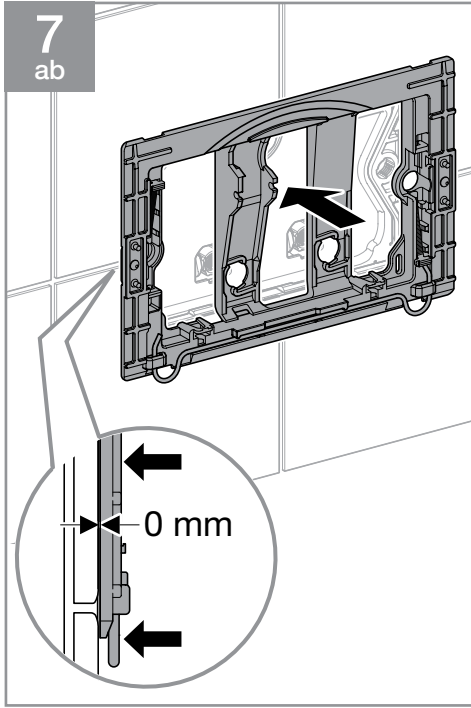

a 12 665 979-FF

b 12 665 980-FF

12 665 979-FF

mm [inches]

12 665 980-FF

mm [inches]

Dornbracht GmbH & Co. KG
Köbbingser Mühle 6, D-58640 Iserlohn
Tel. +49 2371 8899-900
mail@dornbracht.com
www.dornbracht.com