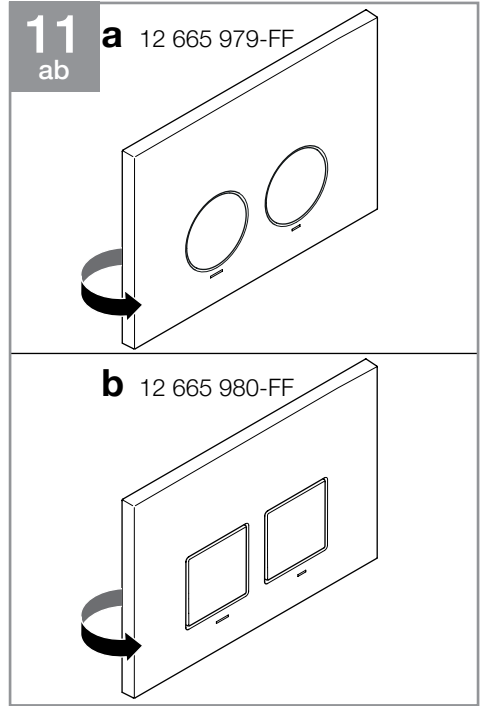

a 12 665 979-FF

b 12 665 980-FF

12 665 979-FF

mm [inches]

12 665 980-FF

mm [inches]

Dornbracht GmbH & Co. KG
Köbbingser Mühle 6, D-58640 Iserlohn
Tel. +49 2371 8899-900
mail@dornbracht.com
www.dornbracht.com