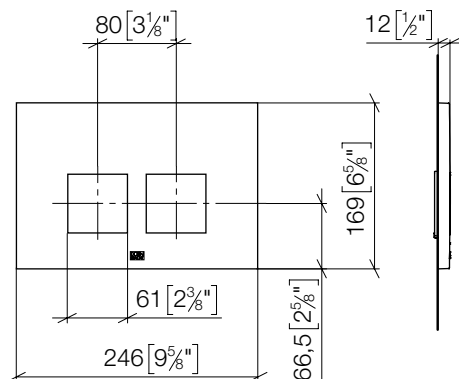

a 12 665 979-FF

b 12 665 980-FF

12 665 979-FF

mm [inches]

12 665 980-FF

mm [inches]

Dornbracht GmbH & Co. KG
Köbbingser Mühle 6, D-58640 Iserlohn
Tel. +49 2371 8899-900
mail@dornbracht.com
www.dornbracht.com