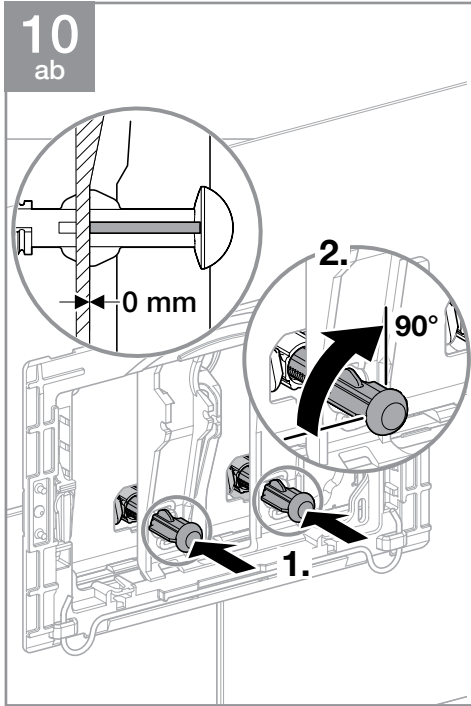

a 12 665 979-FF

b 12 665 980-FF

12 665 979-FF

mm [inches]

12 665 980-FF

mm [inches]

Dornbracht GmbH & Co. KG
Köbbingser Mühle 6, D-58640 Iserlohn
Tel. +49 2371 8899-900
mail@dornbracht.com
www.dornbracht.com