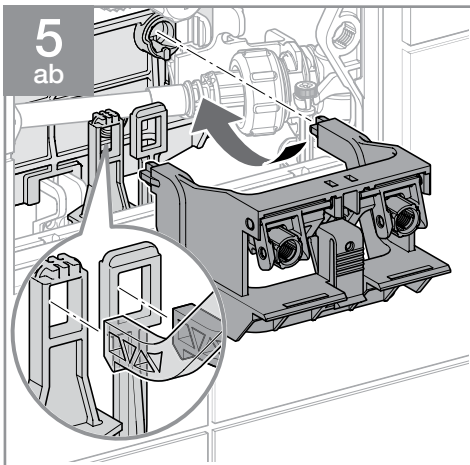

a 12 665 979-FF

b 12 665 980-FF

12 665 979-FF

mm [inches]

12 665 980-FF

mm [inches]

Dornbracht GmbH & Co. KG
Köbbingser Mühle 6, D-58640 Iserlohn
Tel. +49 2371 8899-900
mail@dornbracht.com
www.dornbracht.com