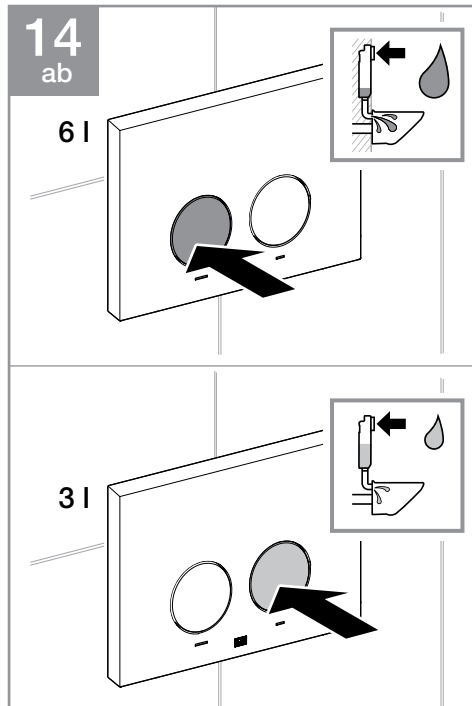

a 12 665 979-FF

b 12 665 980-FF

12 665 979-FF

mm [inches]

12 665 980-FF

mm [inches]

Dornbracht GmbH & Co. KG
Köbbingser Mühle 6, D-58640 Iserlohn
Tel. +49 2371 8899-900
mail@dornbracht.com
www.dornbracht.com