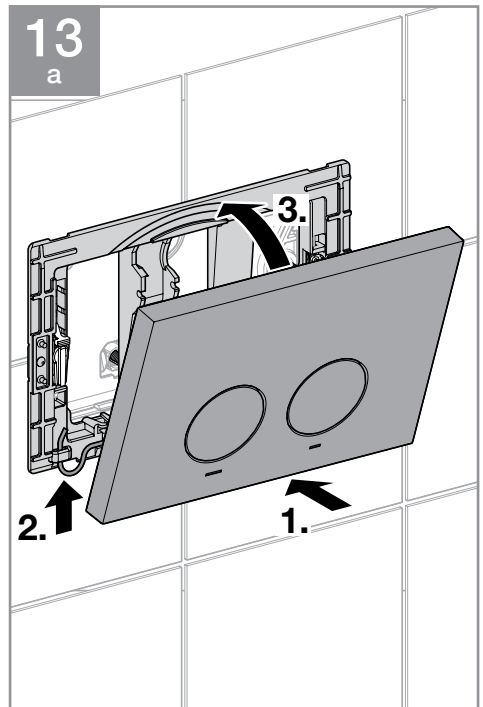

a 12 665 979-FF

b 12 665 980-FF

12 665 979-FF

mm [inches]

12 665 980-FF

mm [inches]

Dornbracht GmbH & Co. KG
Köbbingser Mühle 6, D-58640 Iserlohn
Tel. +49 2371 8899-900
mail@dornbracht.com
www.dornbracht.com