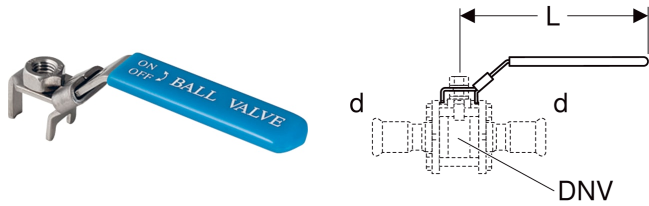

Set Betätigungshebel abschliessbar, für Geberit Mapress Kugelhahn, geflanscht

TECHNISCHE DATEN

Werkstoff Edelstahl

LIEFERUMFANG

• Hebel

- Unterlegscheibe
- Mutter

Art.-Nr.	DNV	d, ø mm	L m	L cm	VE1 Stk.
90779	40 / 50	42 / 54	0.158	15.8	1