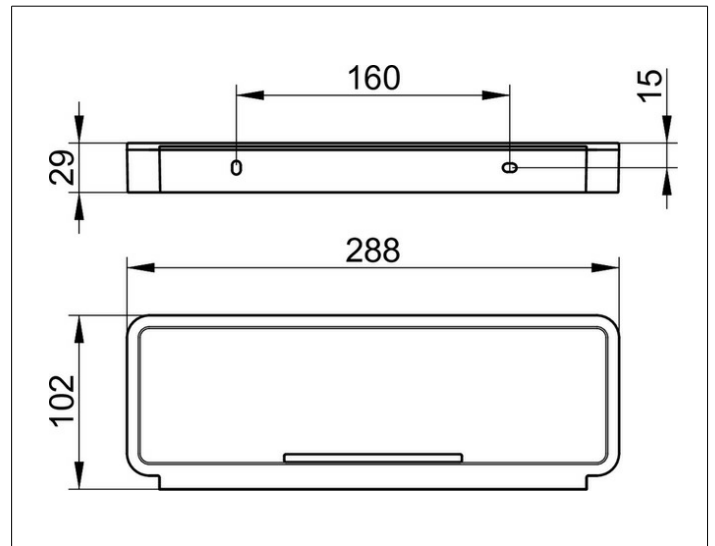

**Plan**

14958170037 Duschkorb

**PRODUKT**

**ZEICHNUNG**

**PRODUKTBESCHREIBUNG**

2-teilig: Metallkorb und herausnehmbarer, seifenbeständiger, bruchfester und UV-unempfindlicher Kunststoff-Einsatz

**OBERFLÄCHE**

Aluminium-finish/schwarzgrau (RAL 7021)

**AUSSCHREIBUNGSTEXT**

KEUCO PLAN Duschkorb, 14958170037  
 Duschkorb in Aluminium-Optik in ästhetischem, funktionalem Design, Aluminium-finish/schwarzgrau (RAL 7021), hochwertiger Metallrahmen mit herausnehmbaren, seifenbeständigem, bruchfestem und UV-unempfindlichen Kunststoff-Einsatz (Polysterol schlagzäh), Tiefe 102 mm, Breite 288, Höhe 29 mm, Befestigungsabstand 160 mm, der Duschkorb wird verdeckt angebracht, Lieferung inkl. korrosionsfreiem Befestigungsmaterial