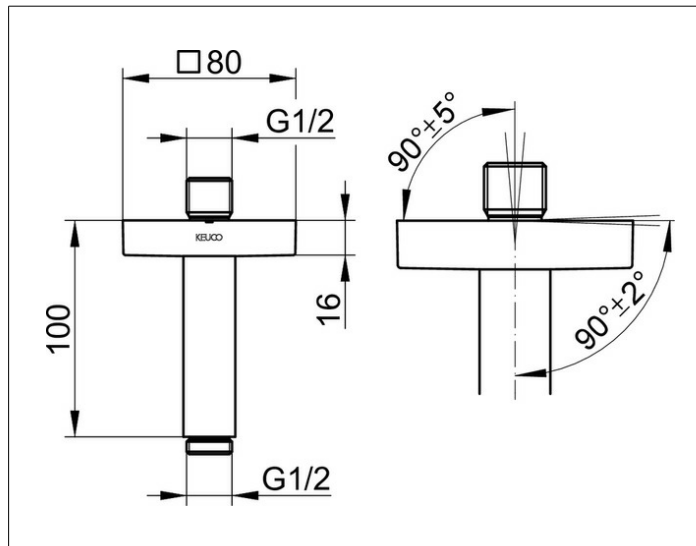

**Brausen und Brausezubehör**  
**53089030102 Brausearm DN 15**

**PRODUKT**

**ZEICHNUNG**

**PRODUKTBESCHREIBUNG**

für Deckenanschluss, mit eckiger Rosette  
 Möglichkeit der Ausrichtung zur Decke ( $90^\circ \pm 2^\circ$ ) und  
 zum Deckenanschluß ( $90^\circ \pm 5^\circ$ )

**OBERFLÄCHE**

Bronze gebürstet

**ABMESSUNG**

100 mm

**AUSSCHREIBUNGSTEXT**

KEUCO EDITION 300 Brausearm 53089030102  
 Brausearm für Deckenanschluss mit hochwertiger PVD-Beschichtung,  
 Bronze gebürstet, G 1/2 Zoll, mit eckiger Rosette, 80 x 80 mm,  
 Möglichkeit zur Ausrichtung zur Wand ( $90^\circ \pm 2^\circ$ ) und  
 zum Wandanschluss ( $90^\circ \pm 5^\circ$ ),  
 Ausladung: 100 mm

Hinweis:  
 Passende UP Funktionseinheit  
 59547000170