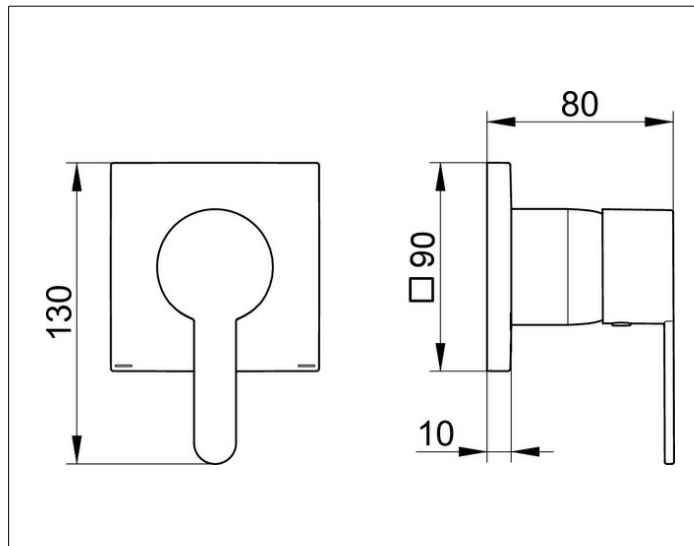

**IXMO**

**59551370302 Einhebelmischer UP DN 15**

**PRODUKT**

**ZEICHNUNG**

**PRODUKTBESCHREIBUNG**

Mischwasserkartusche mit keramischen Dichtscheiben und Temperaturbegrenzung  
 Fertigset bestehend aus:  
 Hebel, Hülse, Rosette (eckig) und Funktionseinheit,  
 passend für UP Funktionseinheit Art.-Nr. 59551 000070  
 geräuschgeprüft

**OBERFLÄCHE**

schwarz matt

**AUSSCHREIBUNGSTEXT**

KEUCO, IXMO, Einhebelmischer UP DN 15, 59551370302, Einhebelmischer für Unterputz Montage in Oberfläche Schwarz-Matt mit eckigen Rosetten im Design IXMO FLAT, passend für Grundkörper 59551 000070, Einzigartige Technologie, multifunktionaler Minimalismus: Bei IXMO werden Funktionen intelligent zusammengeführt, Design: eckig, Unterputz Montage, Material: entzinkungsarmes Messing, Schwarz-Matt, Gesamthöhe: 130mm, Breite: 90mm, Ausladung: 80mm, Rosettengröße: 90 x 90 x 10mm, Mischwasserkartusche mit keramischen Dichtscheiben, Temperaturbegrenzung und Durchflussbegrenzung

Zur Montage unbedingt erforderlich:  
 UP Funktionseinheit für Einhebelmischer  
 Art. Nr. 59551 000070  
 Bitte separat bestellen!