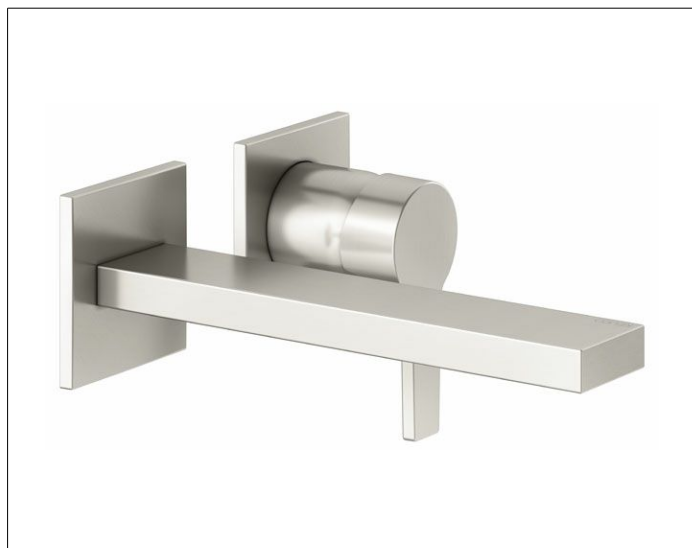

EDITION 11

51116050200 Einhebel-Waschtismischer

**PRODUKT**

**ZEICHNUNG**

**PRODUKTBESCHREIBUNG**

für UP Montage, DN 15,  
Mischwasserkartusche mit keramischen Dichtscheiben  
und Temperaturbegrenzung  
Luftsprudler SLIM SSR M 24x1, Strahlwinkel verstellbar,  
Durchflussbegrenzung auf 7,6 l/min.  
passend für Grundkörper Art.-Nr. 59916 000070  
geräuschgeprüft

**OBERFLÄCHE**

Nickel gebürstet

**ABMESSUNG**

Ausladung 197 mm

**AUSSCHREIBUNGSTEXT**

KEUCO EDITION 11 Einhebel-Waschtismischer 51116050200  
Einhebel-Waschtismischer mit hochwertiger PVD-Beschichtung,  
Nickel gebürstet, in geradlinigem Design  
und klarer, geometrischer Formensprache,  
für Unterputz Montage,  
hochwertige Mischwasserkartusche mit keramischen Dichtscheiben und  
Temperaturbegrenzung  
Luftsprudler SLIM SSR M 24x1, Strahlwinkel verstellbar +/- 6°,  
Höhe 110 mm, Breite 176 mm, Gesamtausladung 219 mm  
Durchflussbegrenzung auf 7,6 l/min.

Hinweis:  
passender für Grundkörper Art.-Nr. 59916000070