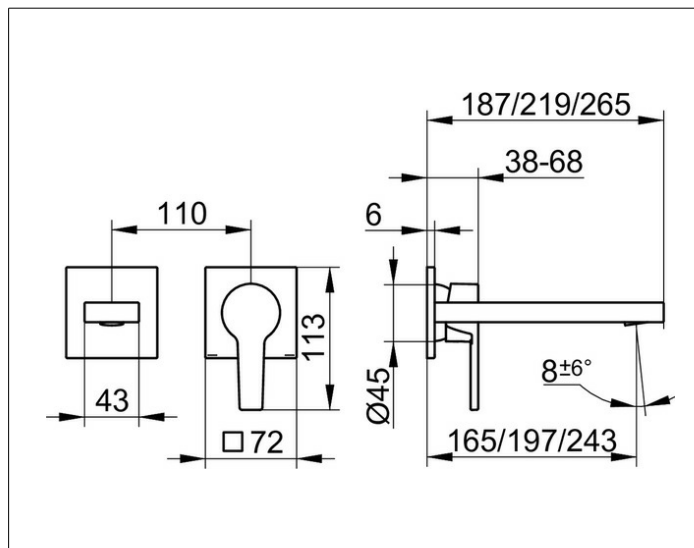

EDITION 11

51116050200 Einhebel-Waschtismischer

**PRODUKT**

**ZEICHNUNG**

**PRODUKTBESCHREIBUNG**

für UP Montage, DN 15,  
Mischwasserkartusche mit keramischen Dichtscheiben  
und Temperaturbegrenzung  
Luftsprudler SLIM SSR M 24x1, Strahlwinkel verstellbar,  
Durchflussbegrenzung auf 7,6 l/min.  
passend für Grundkörper Art.-Nr. 59916 000070  
geräuschgeprüft

**OBERFLÄCHE**

Nickel gebürstet

**ABMESSUNG**

Ausladung 197 mm

**AUSSCHREIBUNGSTEXT**

KEUCO EDITION 11 Einhebel-Waschtismischer 51116050200  
Einhebel-Waschtismischer mit hochwertiger PVD-Beschichtung,  
Nickel gebürstet, in geradlinigem Design  
und klarer, geometrischer Formensprache,  
für Unterputz Montage,  
hochwertige Mischwasserkartusche mit keramischen Dichtscheiben und  
Temperaturbegrenzung  
Luftsprudler SLIM SSR M 24x1, Strahlwinkel verstellbar +/- 6°,  
Höhe 110 mm, Breite 176 mm, Gesamtausladung 219 mm  
Durchflussbegrenzung auf 7,6 l/min.

Hinweis:  
passender für Grundkörper Art.-Nr. 59916000070