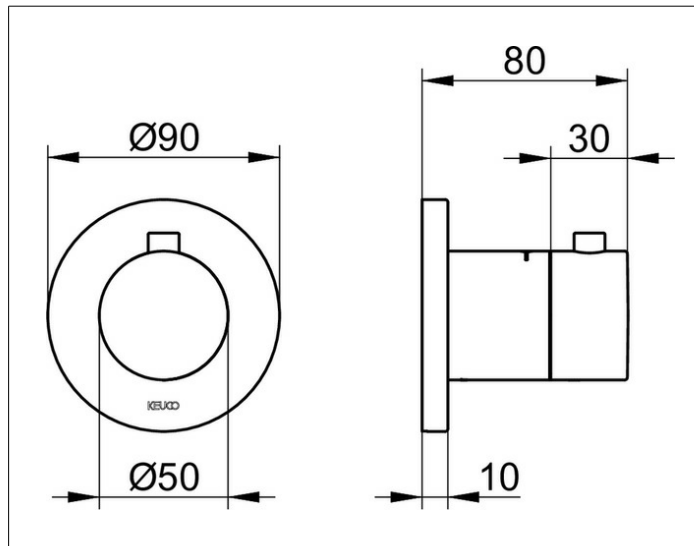

IXMO

59553370001 Thermostataratur UP DN 15

PRODUKT

ZEICHNUNG

PRODUKTBESCHREIBUNG

Fertigset bestehend aus:
Griff, Hülse und Rosette (rund)
passend für UP Funktionseinheit Art.-Nr. 59553 000070
geräuschgeprüft

OBERFLÄCHE

schwarz matt

AUSSCHREIBUNGSTEXT

KEUCO IXMO Thermostataratur UP DN15, 59553370001
Thermostataratur in Oberfläche Schwarz-Matt
für Dusche und Wanne aus entzinkungsarmen Messing,
mit runder Rosette, frei positionierbar,
mit eingebauter Vorrichtung für vertauschte Wasserwege,
integrierter Einbautiefenausgleich von 80 - 110 mm,
hochwertige Temperaturregeleinheit, Sicherheitssperre bei 38°,
Fertigset bestehend aus:
Griff, Hülse, Rosette (rund),
Rosettendurchmesser 90 mm, Stärke 10mm,
Gesamtausladung 80mm,
passend für UP Funktionseinheit Art.-Nr. 59553000070