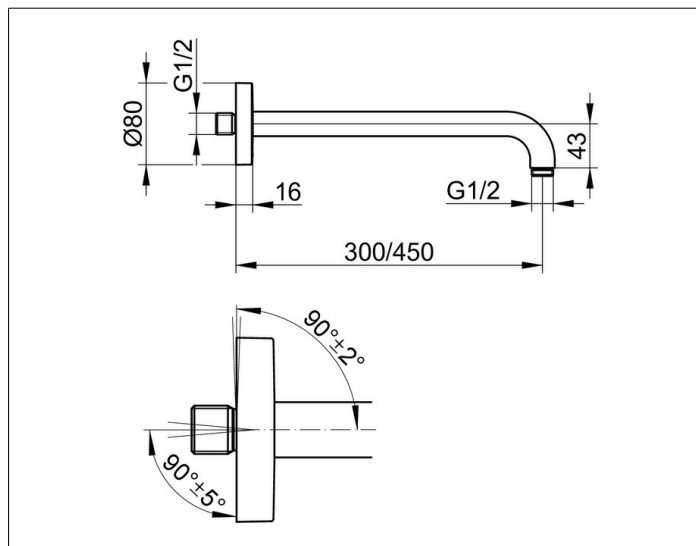

Brausen und Brausezubehör
51688070400 Brausearm DN 15

PRODUKT

ZEICHNUNG

PRODUKTBESCHREIBUNG

für Wandanschluss, mit runder Rosette,
 Möglichkeit der Ausrichtung zur Wand ($90^\circ \pm 2^\circ$) und
 zum Wandanschluß ($90^\circ \pm 5^\circ$)

OBERFLÄCHE

Edelstahl-finish

ABMESSUNG

450 mm

AUSSCHREIBUNGSTEXT

KEUCO Brausearm für Wandanschluss 51688070400
 Brausearm für Wandanschluss in Edelstahl-finish,
 G 1/2 Zoll, mit runder Rosette,
 Durchmesser der Rosette 80 mm,
 Möglichkeit zur Ausrichtung zur Wand ($90^\circ \pm 2^\circ$) und
 zum Wandanschluss ($90^\circ \pm 5^\circ$),
 Gesamtausladung: 462 mm

Hinweis:
 Passende UP Funktionseinheit
 59547000170