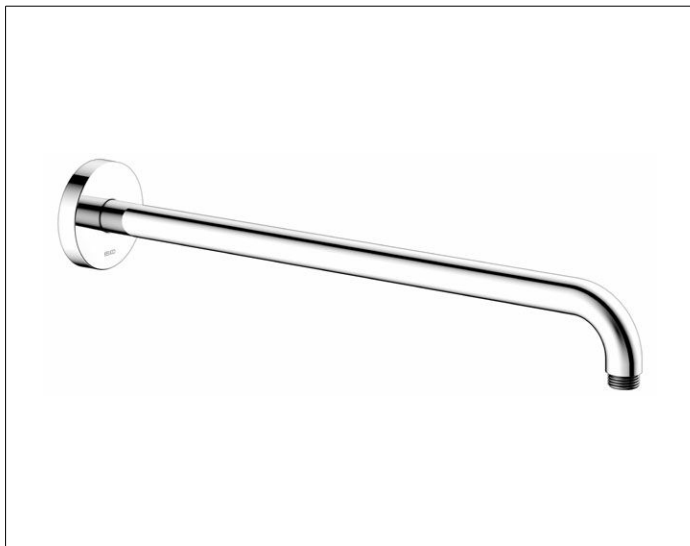

Brausen und Brausezubehör
51688070400 Brausearm DN 15

PRODUKT

ZEICHNUNG

PRODUKTBESCHREIBUNG

für Wandanschluss, mit runder Rosette,
 Möglichkeit der Ausrichtung zur Wand ($90^\circ \pm 2^\circ$) und
 zum Wandanschluß ($90^\circ \pm 5^\circ$)

OBERFLÄCHE

Edelstahl-finish

ABMESSUNG

450 mm

AUSSCHREIBUNGSTEXT

KEUCO Brausearm für Wandanschluss 51688070400
 Brausearm für Wandanschluss in Edelstahl-finish,
 G 1/2 Zoll, mit runder Rosette,
 Durchmesser der Rosette 80 mm,
 Möglichkeit zur Ausrichtung zur Wand ($90^\circ \pm 2^\circ$) und
 zum Wandanschluss ($90^\circ \pm 5^\circ$),
 Gesamtausladung: 462 mm