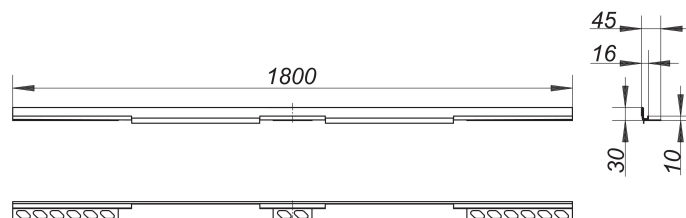

Duschrinne CeraWall Individual Duo, 1800 mm

Artikelnummer: 536075

GTIN: 4001636536075

Rabattgruppe: 11

Beschreibung:

Duschrinne CeraWall Individual Duo, 1800 mm

zum Einbau mit Ablaufgehäuse DallFlex Duo, DallFlex Duo Plan und DallFlex Duo senkrecht.

Ablaufprofil zum verdeckten Einbau am Übergang zwischen Wand und Boden, geeignet für Boden- und Wandbeläge von 12 – 24 mm (inkl. Kleberbett), Länge millimetergenau anpassbar.

Ausführung:

- selbstklebendes Sicherheitsband S 3 mit Schnittschutzarmierung aus Edelstahl zum Schutz der Flächenabdichtung und Schalldämmband zur Entkoppelung vom Baukörper
- Montagezubehör und Positionierhilfen
- Anreißschablone
- Bauschutzabdeckung

Material:

Edelstahl 1.4301

Bestellhinweis CeraWall Individual Duo:

Bitte Ablaufgehäuse DallFlex Duo + Duschrinne CeraWall Individual Duo + Abdeckung CeraWall Individual Duo bestellen!

Ersatzteile:

535559 Montage-und