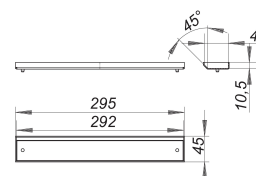

## Abdeckung CeraWall Individual rotgold matt

Artikelnummer: 537027

GTIN: 4001636537027

Rabattgruppe: 11