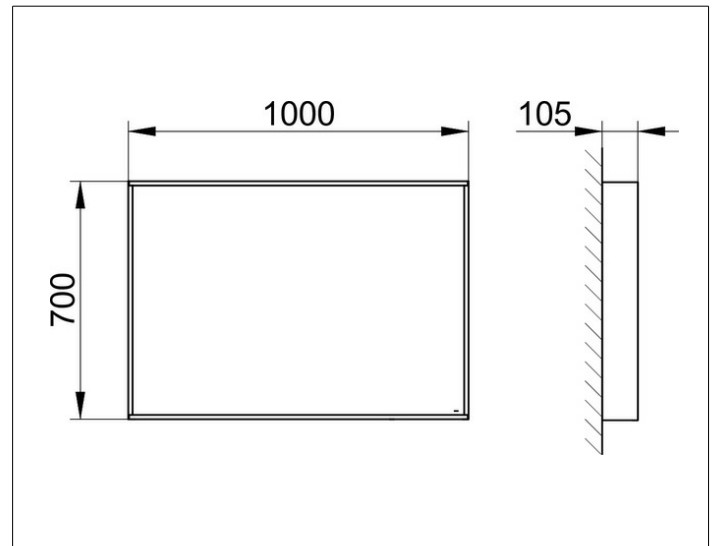

X-Line

33295113000 Kristallspiegel

PRODUKT

ZEICHNUNG

OBERFLÄCHE

anthrazit

ABMESSUNG

1000 x 700 x 105 mm