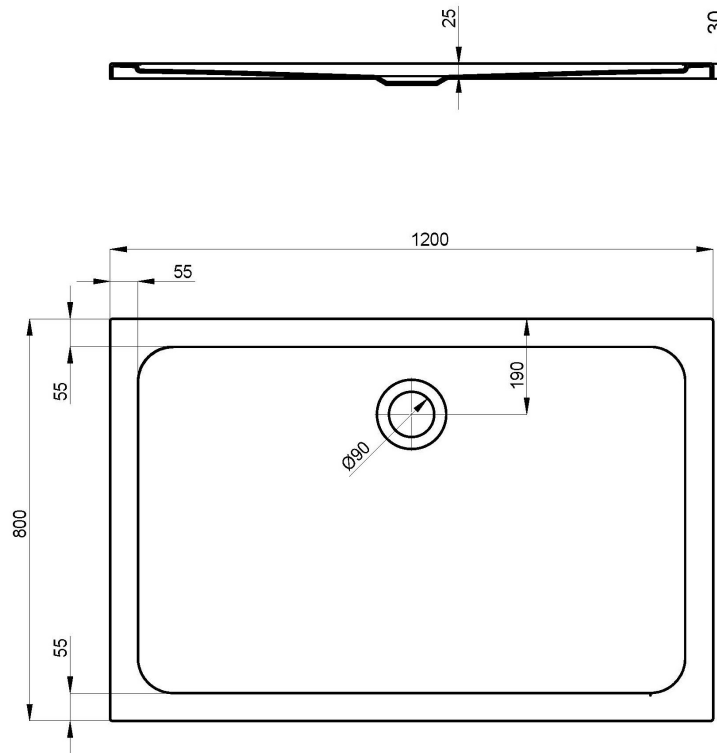

# FORMAT PRO

FORMAT Pro Duschwanne 1200x800x25

Art.-Nr.1229

Alle Maßangaben in mm. Technische Änderungen vorbehalten

### **Technische Eigenschaften:**

Duschwannenhöhe: 30mm

Duschwannentiefe: 25mm

Ablaufdurchmesser: 90 mm