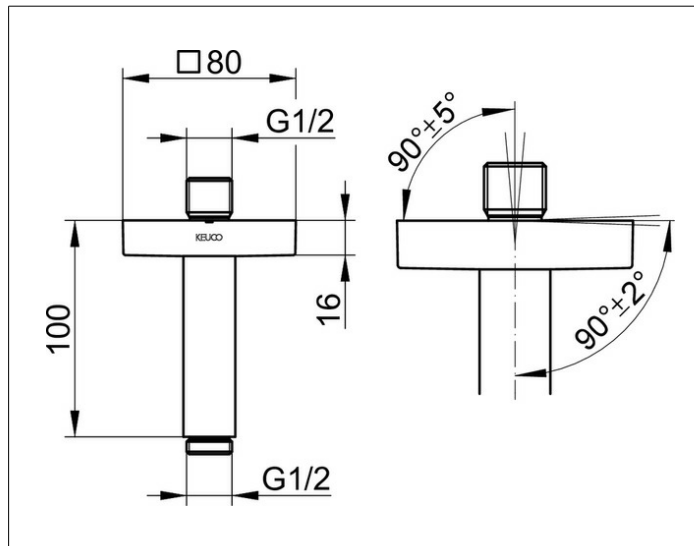

Brausen und Brausezubehör
53089070102 Brausearm DN 15

PRODUKT

ZEICHNUNG

PRODUKTBESCHREIBUNG

für Deckenanschluss, mit eckiger Rosette
 Möglichkeit der Ausrichtung zur Decke ($90^\circ \pm 2^\circ$) und
 zum Deckenanschluß ($90^\circ \pm 5^\circ$)

OBERFLÄCHE

Edelstahl-finish

ABMESSUNG

100 mm

AUSSCHREIBUNGSTEXT

KEUCO EDITION 300 Brausearm 53089070102
 Brausearm für Deckenanschluss in Edelstahl-finish,
 G 1/2 Zoll, mit eckiger Rosette, 80 x 80 mm,
 Möglichkeit zur Ausrichtung zur Wand ($90^\circ \pm 2^\circ$) und
 zum Wandanschluss ($90^\circ \pm 5^\circ$),
 Ausladung: 100 mm

Hinweis:
 Passende UP Funktionseinheit
 59547000170