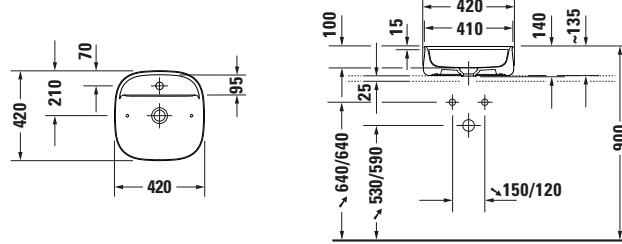

Zencha # 23744213711

Design by Sebastian Herkner

Aufsatzbecken

Basis Angaben	
Langbezeichnung	Duravit Zencha Aufsatzbecken 420 mm Anthrazit Matt, Hahnlochbank, Anzahl Hahnlöcher pro Waschplatz: 1, Geschliffen – 23744213711

Spezifikationen	
Farbe	
Farbwert	Anthrazit
Innenfarbe	Anthrazit
Aussenfarbe	Anthrazit
Glanzgrad	Matt
Glanzgrad Innen	Matt
Glanzgrad Außen	Matt
Waschplatz	
Anzahl Hahnlöcher pro Waschplatz	1
Material	
Material	Keramik

Features	
Oberflächenveredelung	
WonderGliss	✓
Waschtisch	
Geschliffen	✓
Waschplatz	
Hahnlochbank	✓

Logistik	
Artikelgewicht	9,8 kg

Beschreibungstexte	
Ausschreibungstext	<p>Duravit Zencha Aufsatzbecken Anthrazit Matt 420 mm, Designer: Sebastian Herkner, DuraCeram®, Aufsatz, Ohne Überlauf, Position Ablauf: Mitte, Geschliffen, Ablagefläche: Hahnlochbank, Anzahl Becken: 1, Position Becken: Mitte, Position Hahnloch: Mitte, Anthrazit Matt, Geeignet für Möbel, Hahnlochbank, Inkl. Keramische Ventilabdeckhaube, Inkl. Schaftventil, CE-Kennzeichen-1: EN 14688, EAN Nr.: 4063382175199, Artikelgewicht: 9,8 kg, Beckenbreite: 410 mm, Beckentiefe: 315 mm, Abmessungen (Breite / Länge x Tiefe / Breite x Höhe): 420 x 420 x 135 mm, WonderGliss, Artikel Nr.: 23744213711</p>