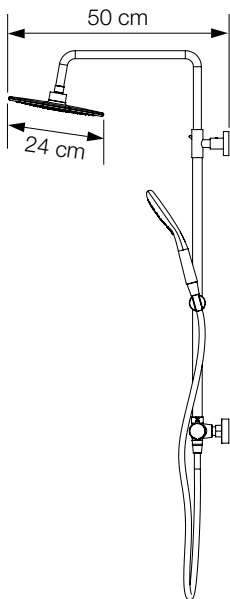

Handbrause