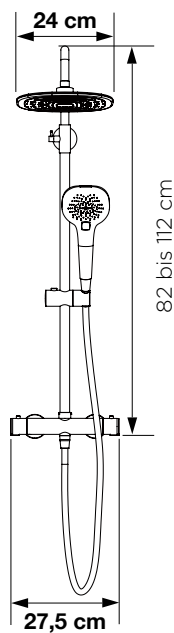

Handbrause