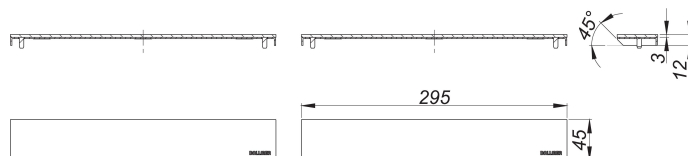

## Abdeckung CeraWall Individual Duo Design

Artikelnummer: 535092

GTIN: 4001636535092

Rabattgruppe: 11

### Beschreibung:

Abdeckung CeraWall Individual Duo Design  
jeweils zwei Abdeckungen zu Duschrinne CeraWall Individual Duo.

Material:

Edelstahl 1.4301

universell einsetzbares Edelstahldesign, wird nicht befließt.